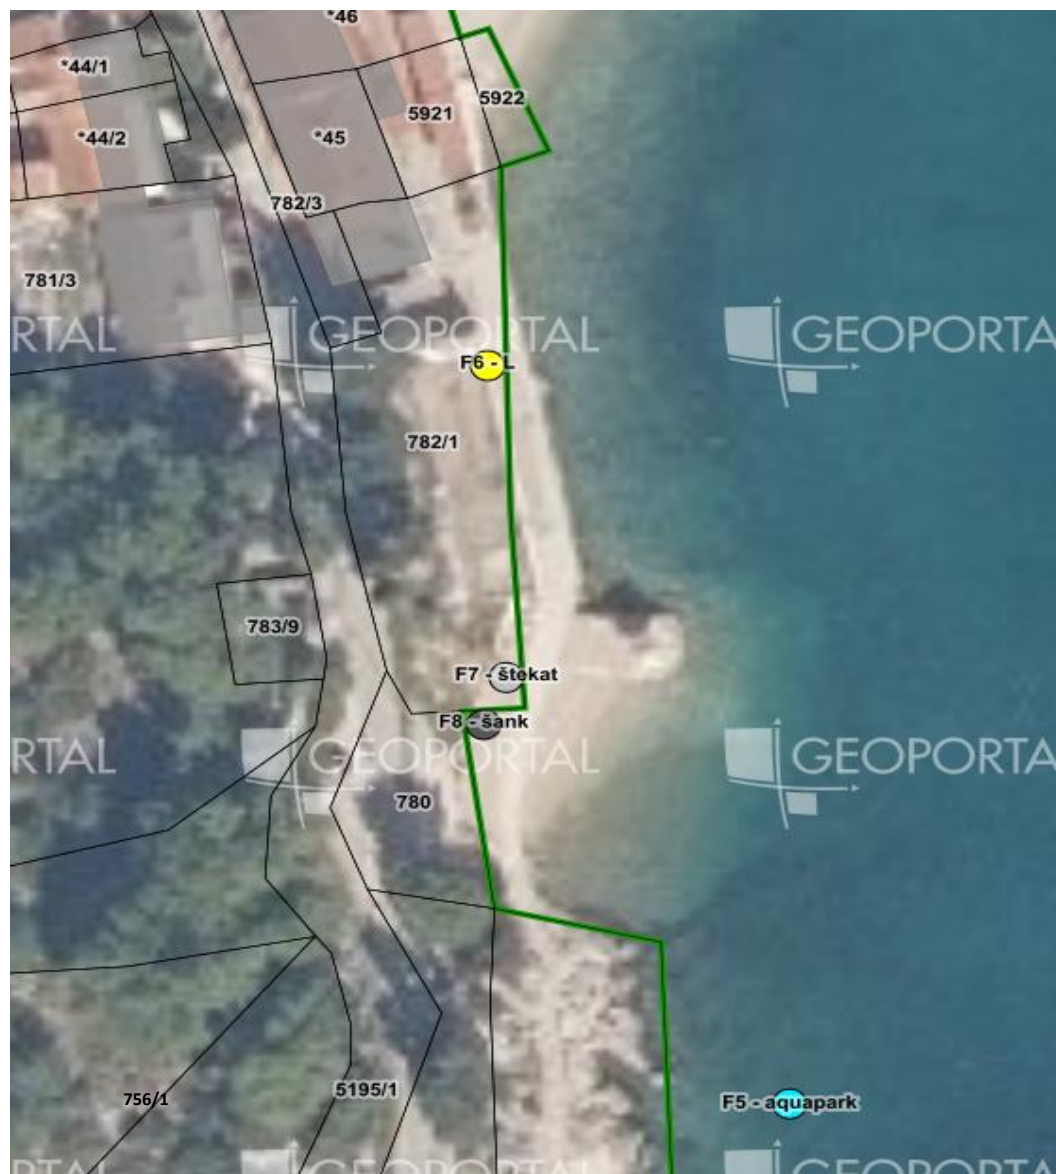

MIKROLOKACIJA A – Drvenik, ispod kampa „Boban“

MIKROLOKACIJA B – Drvenik, ispod kampa „Milo moje“

MIKROLOKACIJA C – Drvenik, Ispod kampa „Male čiste“ i „Čiste“

MIKROLOKACIJA D – Drvenik, plaža Vira

MIKROLOKACIJA E – Drvenik, plaža Duba

MIKROLOKACIJA F – Drvenik, kupalište Dubravice

MIKROLOKACIJA F – Drvenik, kupalište Lučki brig

MIKROLOKACIJA F – Drvenik, plaža Ledara

MIKROLOKACIJA F – Drvenik, plaža Ledara

MIKROLOKACIJA G – Drvenik, plaža Donja Vala

MIKROLOKACIJA G – Drvenik, Donja Vala, plaža Bočak

MIKROLOKACIJA G – Drvenik, plaža Čmilje

MIKROLOKACIJA H – Drvenik, plaža Gornja Vala

MIKROLOKACIJA H – Drvenik, plaža Gornja Vala

MIKROLOKACIJA H – Drvenik, plaža Gornja Vala

MIKROLOKACIJA P - Gradac, Mjesna plaža