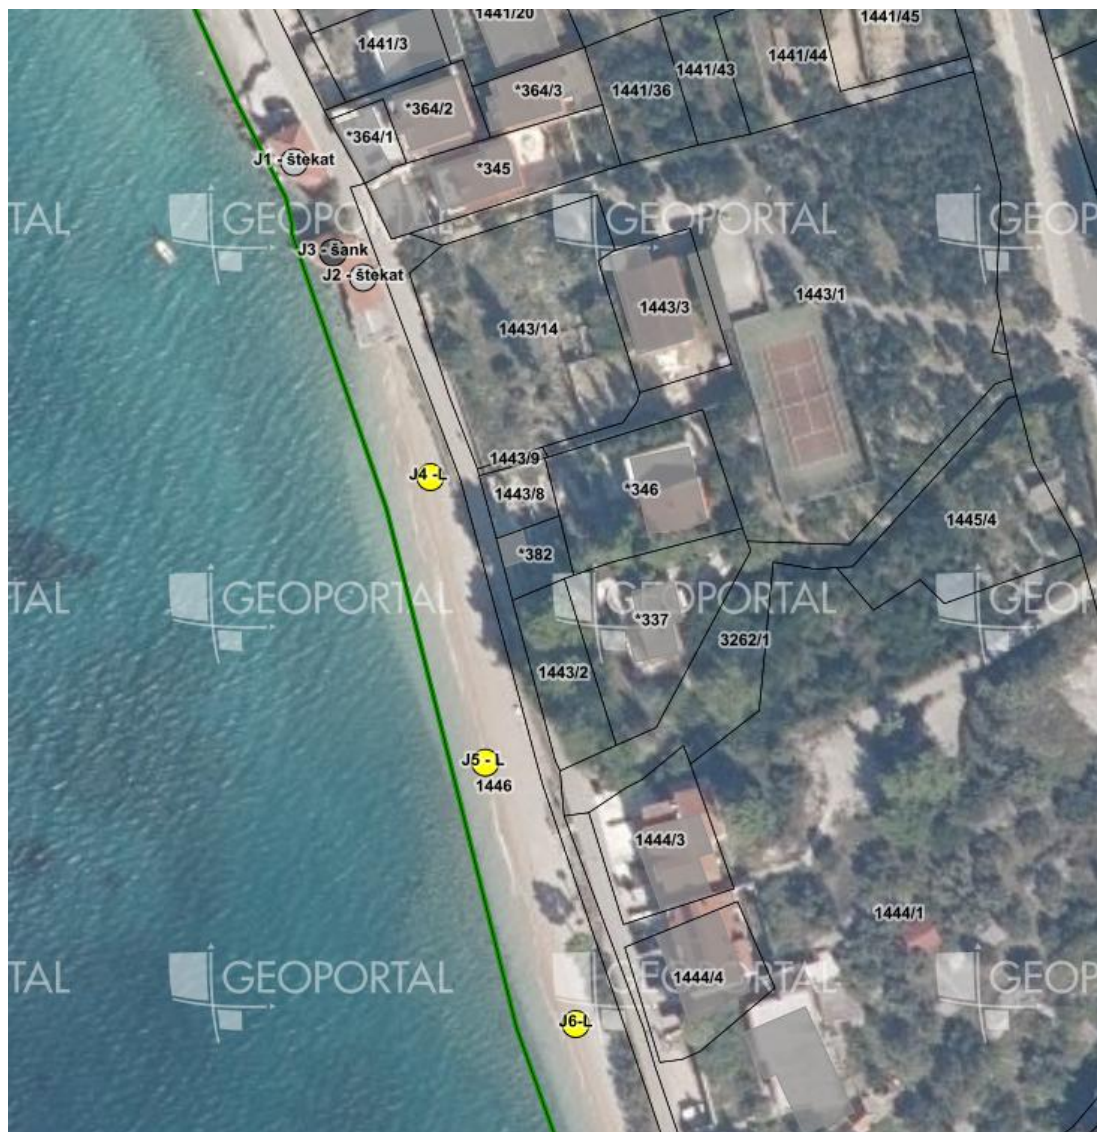

MIKROLOKACIJA F – Drvenik, kupalište Dubravice

MIKROLOKACIJA F – Drvenik, kupalište Lučki brig

MIKROLOKACIJA F – Drvenik, plaža Ledara

MIKROLOKACIJA F – Drvenik, plaža Ledara

MIKROLOKACIJA G – Drvenik, plaža Donja Vala

MIKROLOKACIJA H – Drvenik, plaža Gornja Vala

MIKROLOKACIJA H – Drvenik, plaža Gornja Vala

MIKROLOKACIJA I – Zaostrog, plaža Lučica

MIKROLOKACIJA I - Zaostrog, Mjesna plaža

MIKROLOKACIJA I - Zaostrog, Mjesna plaža

MIKROLOKACIJA I - Zaostrog, Mjesna plaža

MIKROLOKACIJA I - Zaostrog, Mjesna plaža

MIKROLOKACIJA J - Podaca, Bilaje – Kuk - Kapeć

MIKROLOKACIJA J - Podaca, Bilaje – Kuk - Kapeć

MIKROLOKACIJA L Podaca, Viskovića Vala i Ravanje

MIKROLOKACIJA L - Podaca, Viskovića Vala i Ravanje

MIKROLOKACIJA L - Podaca, Viskovića Vala i Ravanje

MIKROLOKACIJA M - Brist, Blatnice i Centralna plaža

MIKROLOKACIJA M - Brist, Blatnice i Centralna plaža