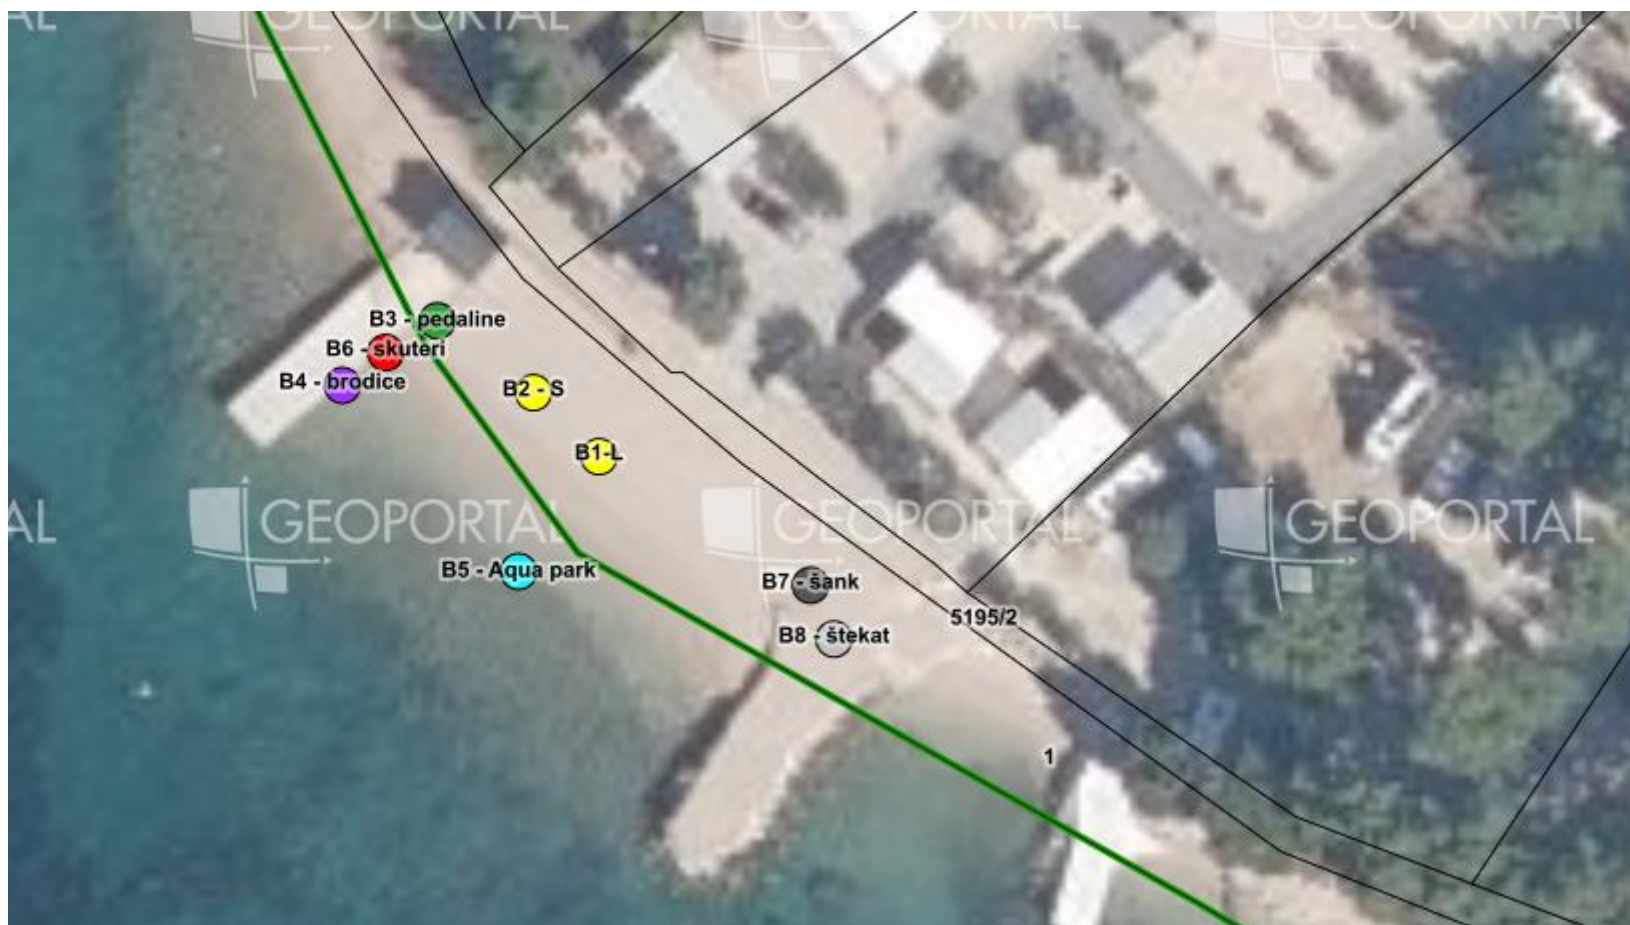

MIKROLOKACIJA A – Drvenik, ispod kampa „Boban“

MIKROLOKACIJA B – Drvenik, ispod kampa „Milo moje“

MIKROLOKACIJA C – Drvenik, Ispod kampa „Male čiste“ i „Čiste“

MIKROLOKACIJA D – Drvenik, plaža Vira

MIKROLOKACIJA E – Drvenik, plaža Duba

MIKROLOKACIJA F – Drvenik, kupalište Dubravice

MIKROLOKACIJA F – Drvenik, kupalište Lučki brig

MIKROLOKACIJA F – Drvenik, plaža Ledara

MIKROLOKACIJA F – Drvenik, plaža Ledara

MIKROLOKACIJA G – Drvenik, plaža Donja Vala

MIKROLOKACIJA P - Gradac, Mjesna plaža

# MIKROLOKACIJA R - Gradac, plaža Vodice

MIKROLOKACIJA R - Gradac, plaža Vodice

MIKROLOKACIJA S - Gradac, plaža Gospica