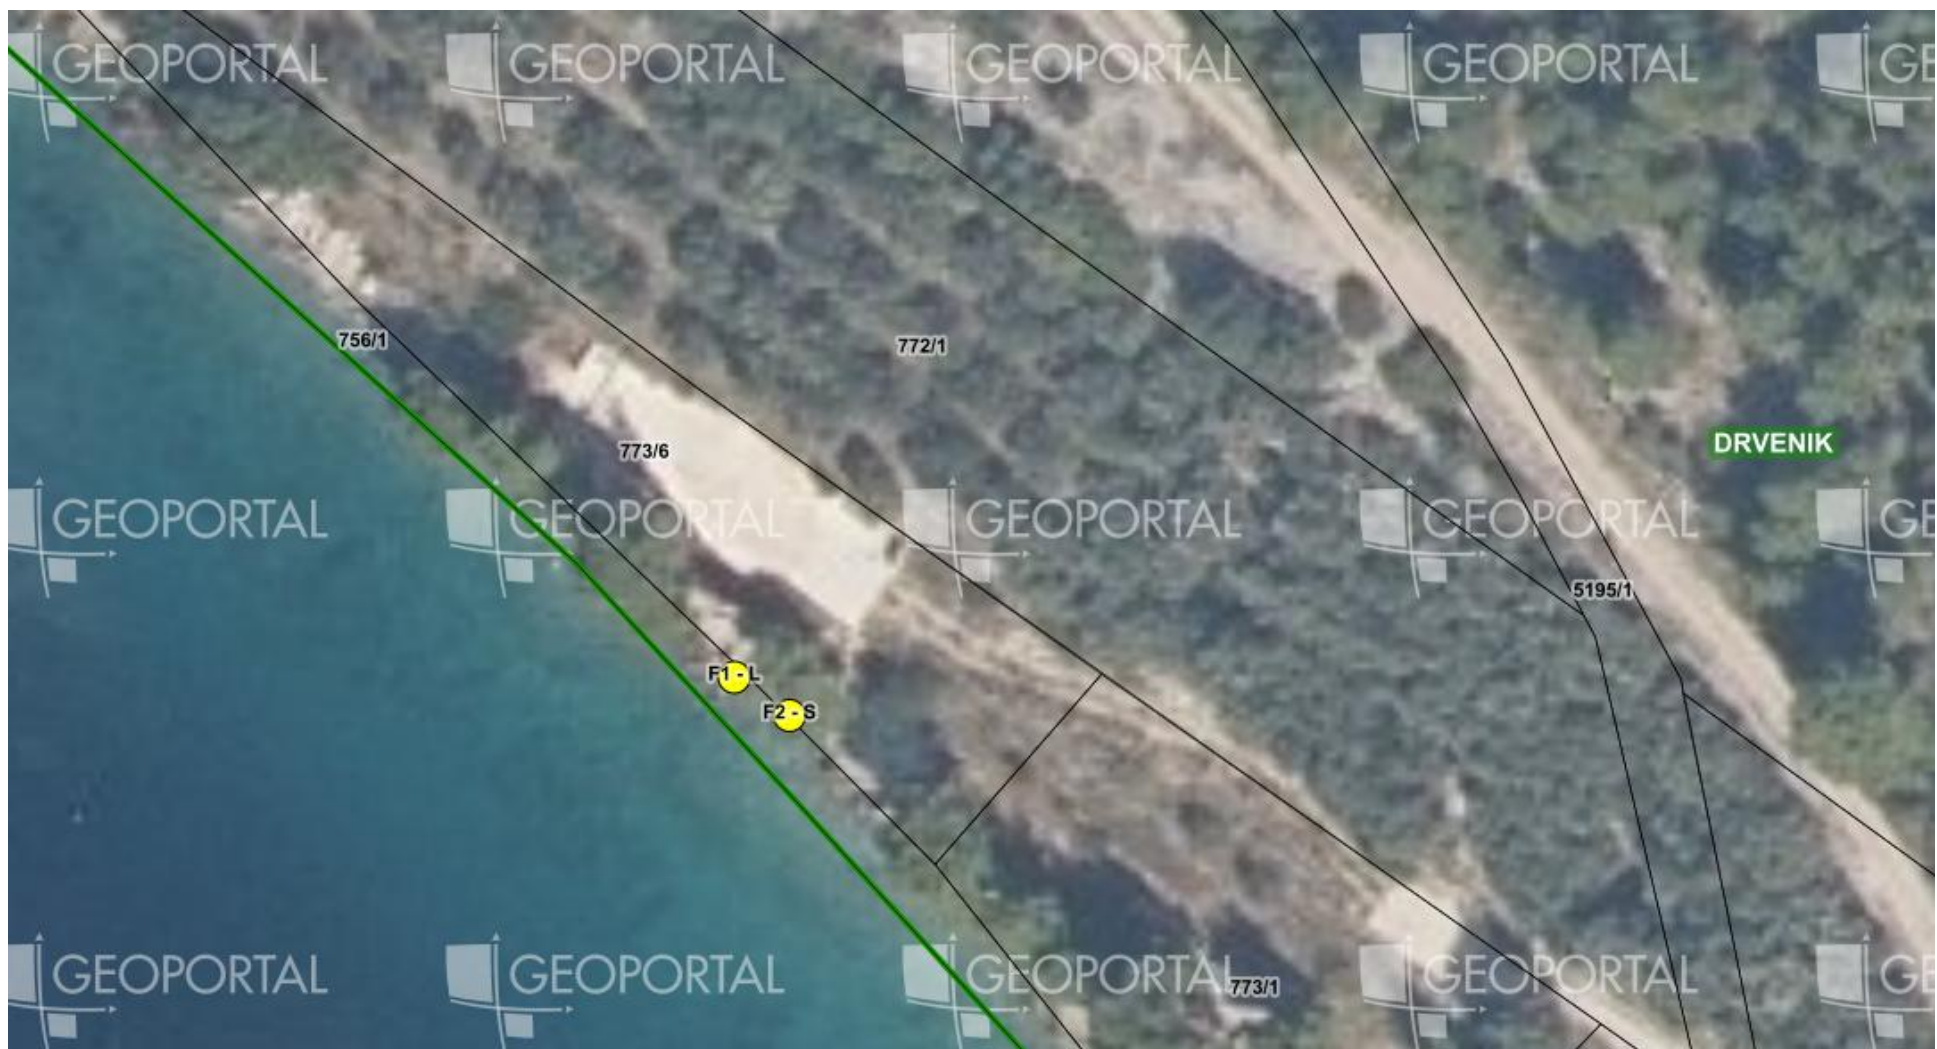

MIKROLOKACIJA A – Drvenik, ispod kampa „Boban“

MIKROLOKACIJA B – Drvenik, ispod kampa „Milo moje“

MIKROLOKACIJA C – Drvenik, Ispod kampa „Male čiste“ i „Čiste“

MIKROLOKACIJA D – Drvenik, plaža Vira

MIKROLOKACIJA E – Drvenik, plaža Duba

MIKROLOKACIJA F – Drvenik, kupalište Dubravice

MIKROLOKACIJA F – Drvenik, kupalište Lučki brig

MIKROLOKACIJA F – Drvenik, plaža Ledara

MIKROLOKACIJA F – Drvenik, plaža Ledara

MIKROLOKACIJA G – Drvenik, plaža Donja Vala

MIKROLOKACIJA G – Drvenik, Donja Vala, plaža Bočak

MIKROLOKACIJA G – Drvenik, plaža Čmilje

MIKROLOKACIJA H – Drvenik, plaža Gornja Vala

MIKROLOKACIJA H – Drvenik, plaža Gornja Vala

MIKROLOKACIJA H – Drvenik, plaža Gornja Vala

MIKROLOKACIJA P - Gradac, Mjesna plaža