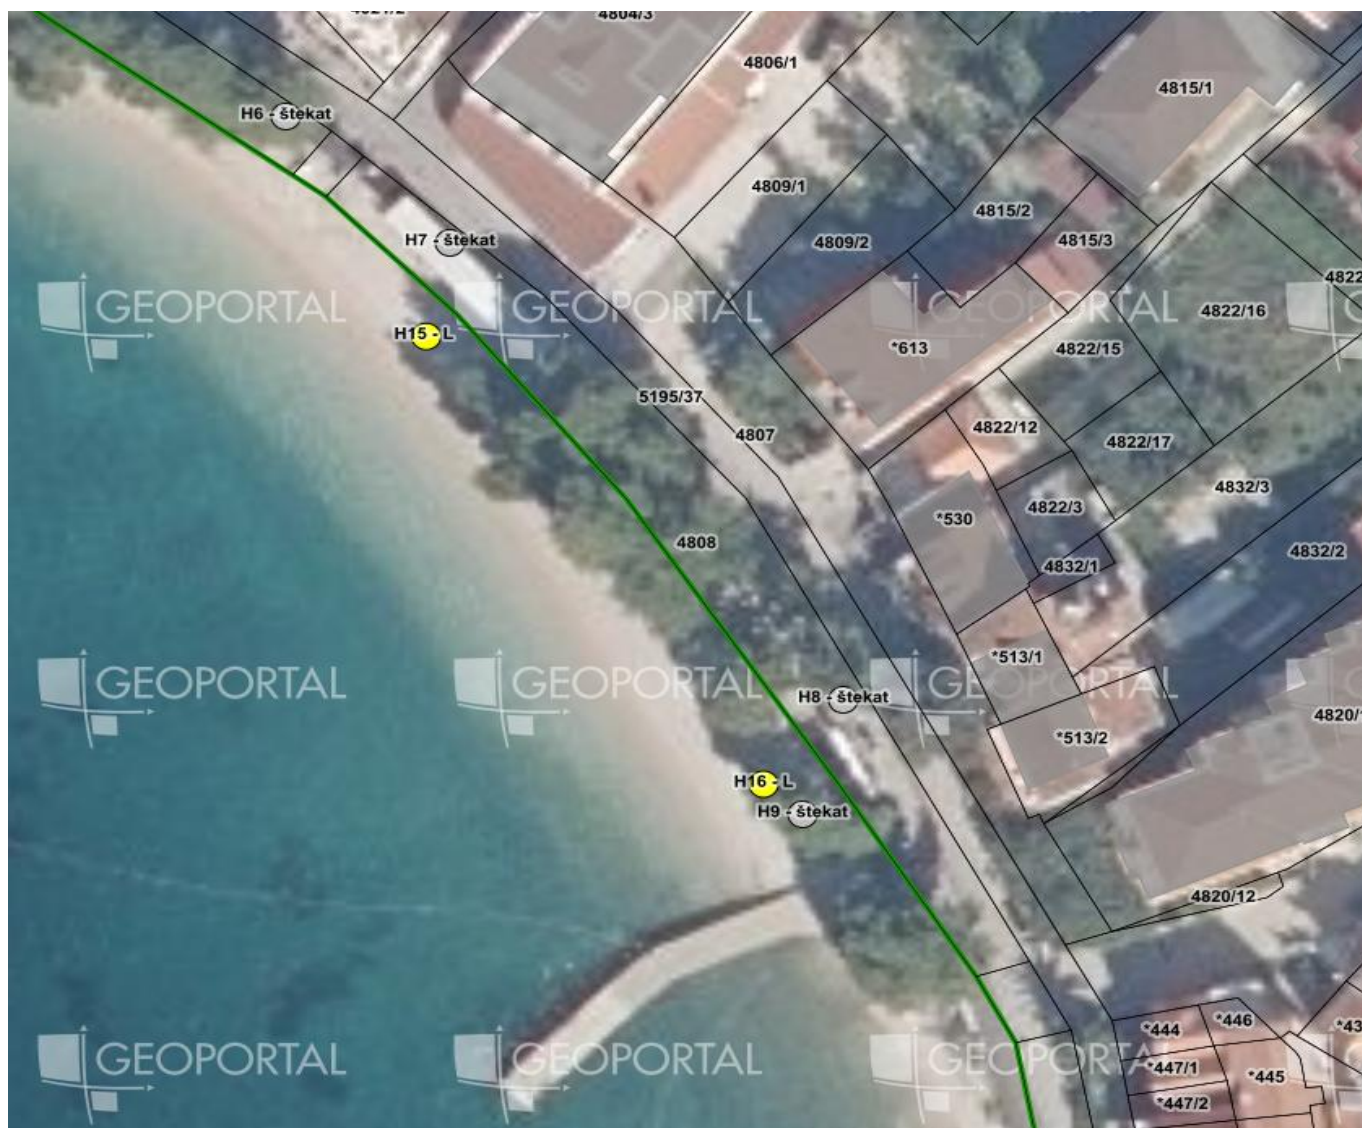

MIKROLOKACIJA F – Drvenik, kupalište Dubravice

MIKROLOKACIJA F – Drvenik, kupalište Lučki brig

MIKROLOKACIJA F – Drvenik, plaža Ledara

MIKROLOKACIJA F – Drvenik, plaža Ledara

MIKROLOKACIJA G – Drvenik, plaža Donja Vala

MIKROLOKACIJA G – Drvenik, Donja Vala, plaža Bočak

MIKROLOKACIJA G – Drvenik, plaža Čmilje

MIKROLOKACIJA H – Drvenik, plaža Gornja Vala

MIKROLOKACIJA H – Drvenik, plaža Gornja Vala

MIKROLOKACIJA H – Drvenik, plaža Gornja Vala

MIKROLOKACIJA H – Drvenik, plaža Gornja Vala

MIKROLOKACIJA H – Drvenik, plaža Gornja Vala

MIKROLOKACIJA I – Zaostrog, plaža Lučica

MIKROLOKACIJA I - Zaostrog, Mjesna plaža

MIKROLOKACIJA I - Zaostrog, Mjesna plaža

MIKROLOKACIJA I - Zaostrog, Mjesna plaža

MIKROLOKACIJA I - Zaostrog, Mjesna plaža

MIKROLOKACIJA J - Podaca, Bilaje – Kuk - Kapeć

MIKROLOKACIJA J - Podaca, Bilaje – Kuk - Kapeć

MIKROLOKACIJA L Podaca, Viskovića Vala i Ravanje