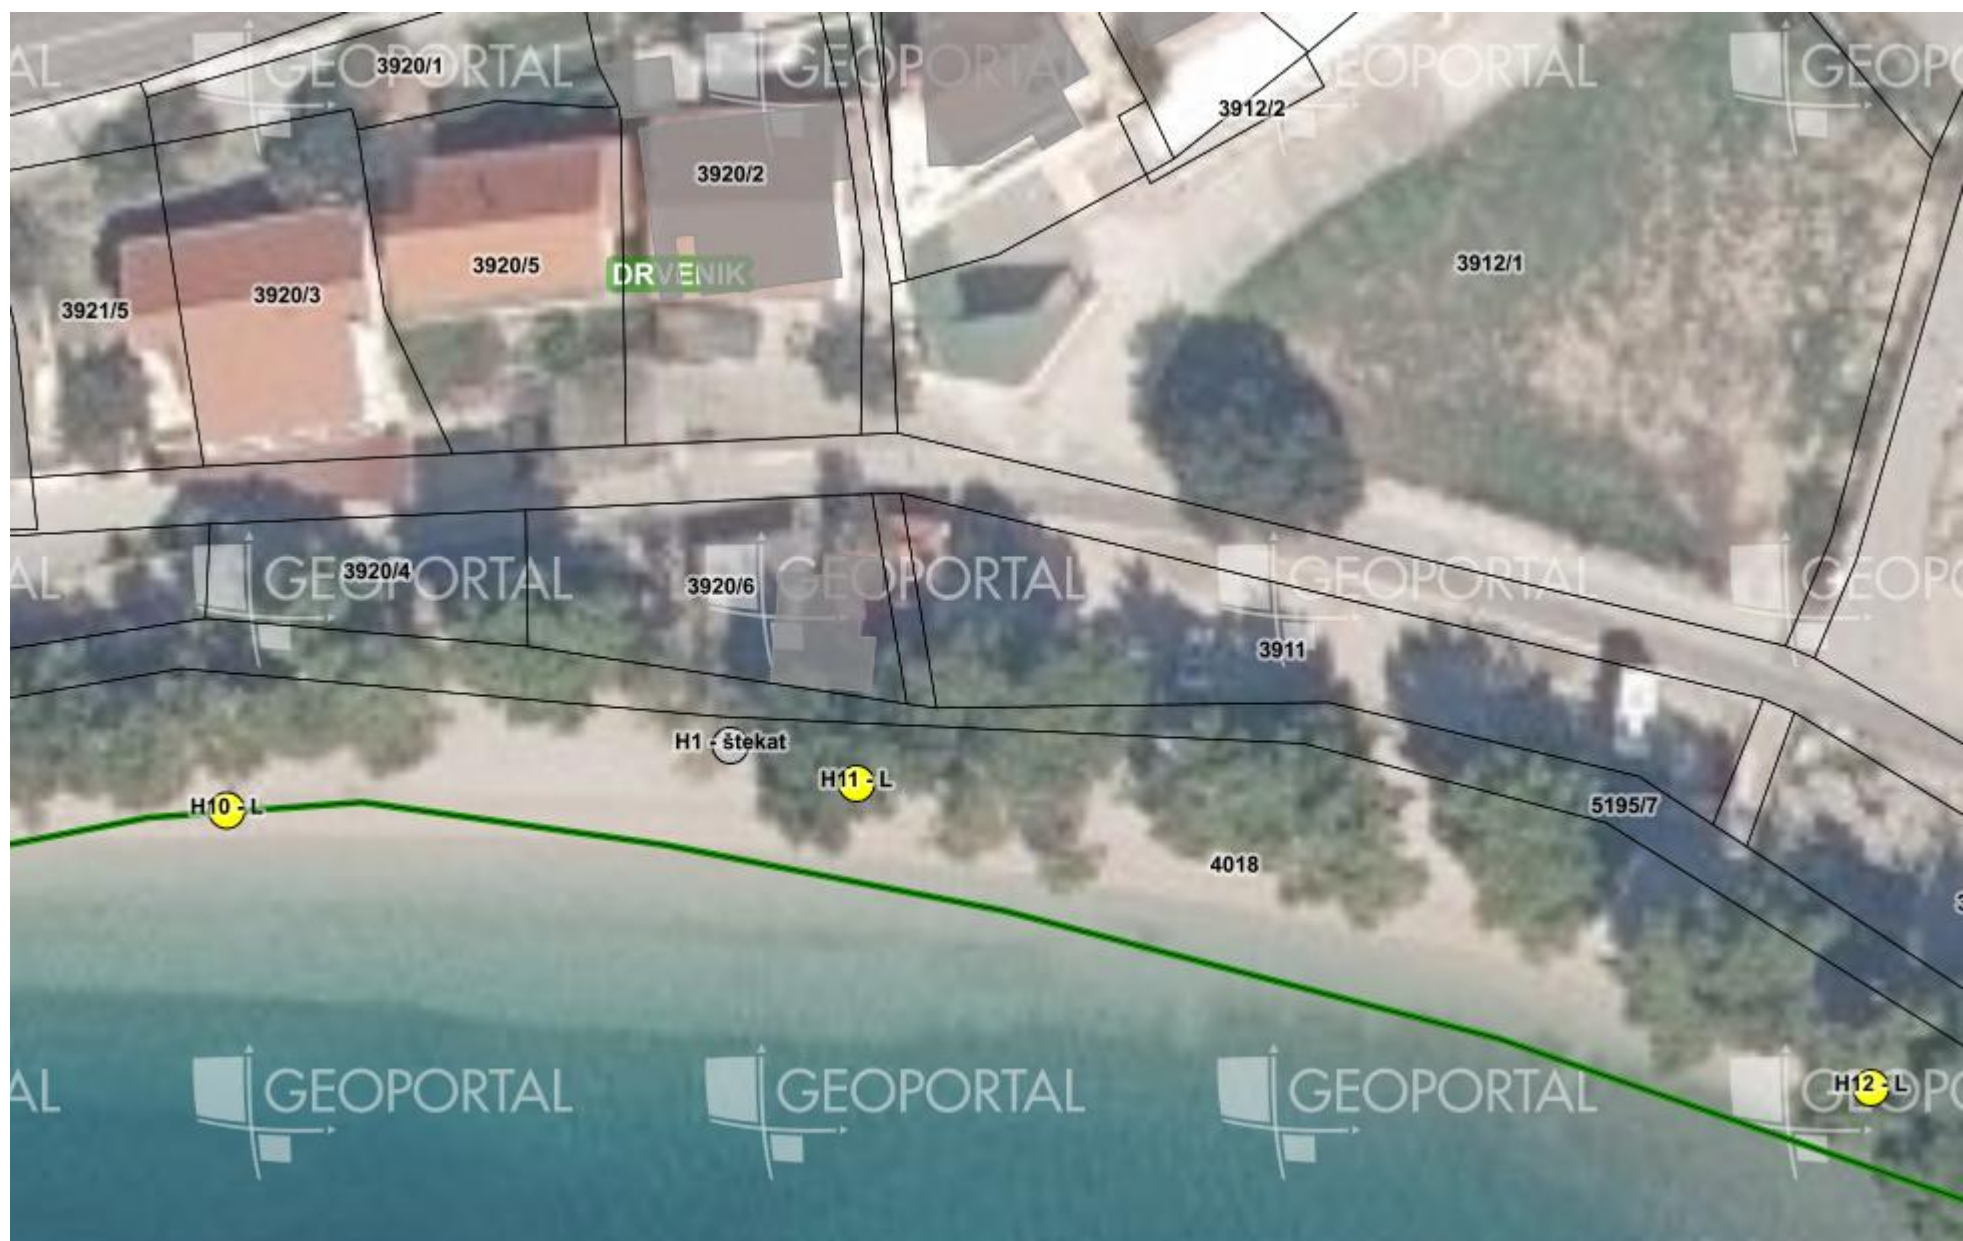

MIKROLOKACIJA F – Drvenik, kupalište Dubravice

MIKROLOKACIJA F – Drvenik, kupalište Lučki brig

MIKROLOKACIJA F – Drvenik, plaža Ledara

MIKROLOKACIJA F – Drvenik, plaža Ledara

MIKROLOKACIJA G – Drvenik, plaža Donja Vala

MIKROLOKACIJA G – Drvenik, Donja Vala, plaža Bočak

MIKROLOKACIJA G – Drvenik, plaža Čmilje

MIKROLOKACIJA H – Drvenik, plaža Gornja Vala

MIKROLOKACIJA H – Drvenik, plaža Gornja Vala

MIKROLOKACIJA H – Drvenik, plaža Gornja Vala

MIKROLOKACIJA H – Drvenik, plaža Gornja Vala

MIKROLOKACIJA H – Drvenik, plaža Gornja Vala

MIKROLOKACIJA I – Zaostrog, plaža Lučica

MIKROLOKACIJA I - Zaostrog, Mjesna plaža

MIKROLOKACIJA I - Zaostrog, Mjesna plaža

MIKROLOKACIJA P - Gradac, Mjesna plaža