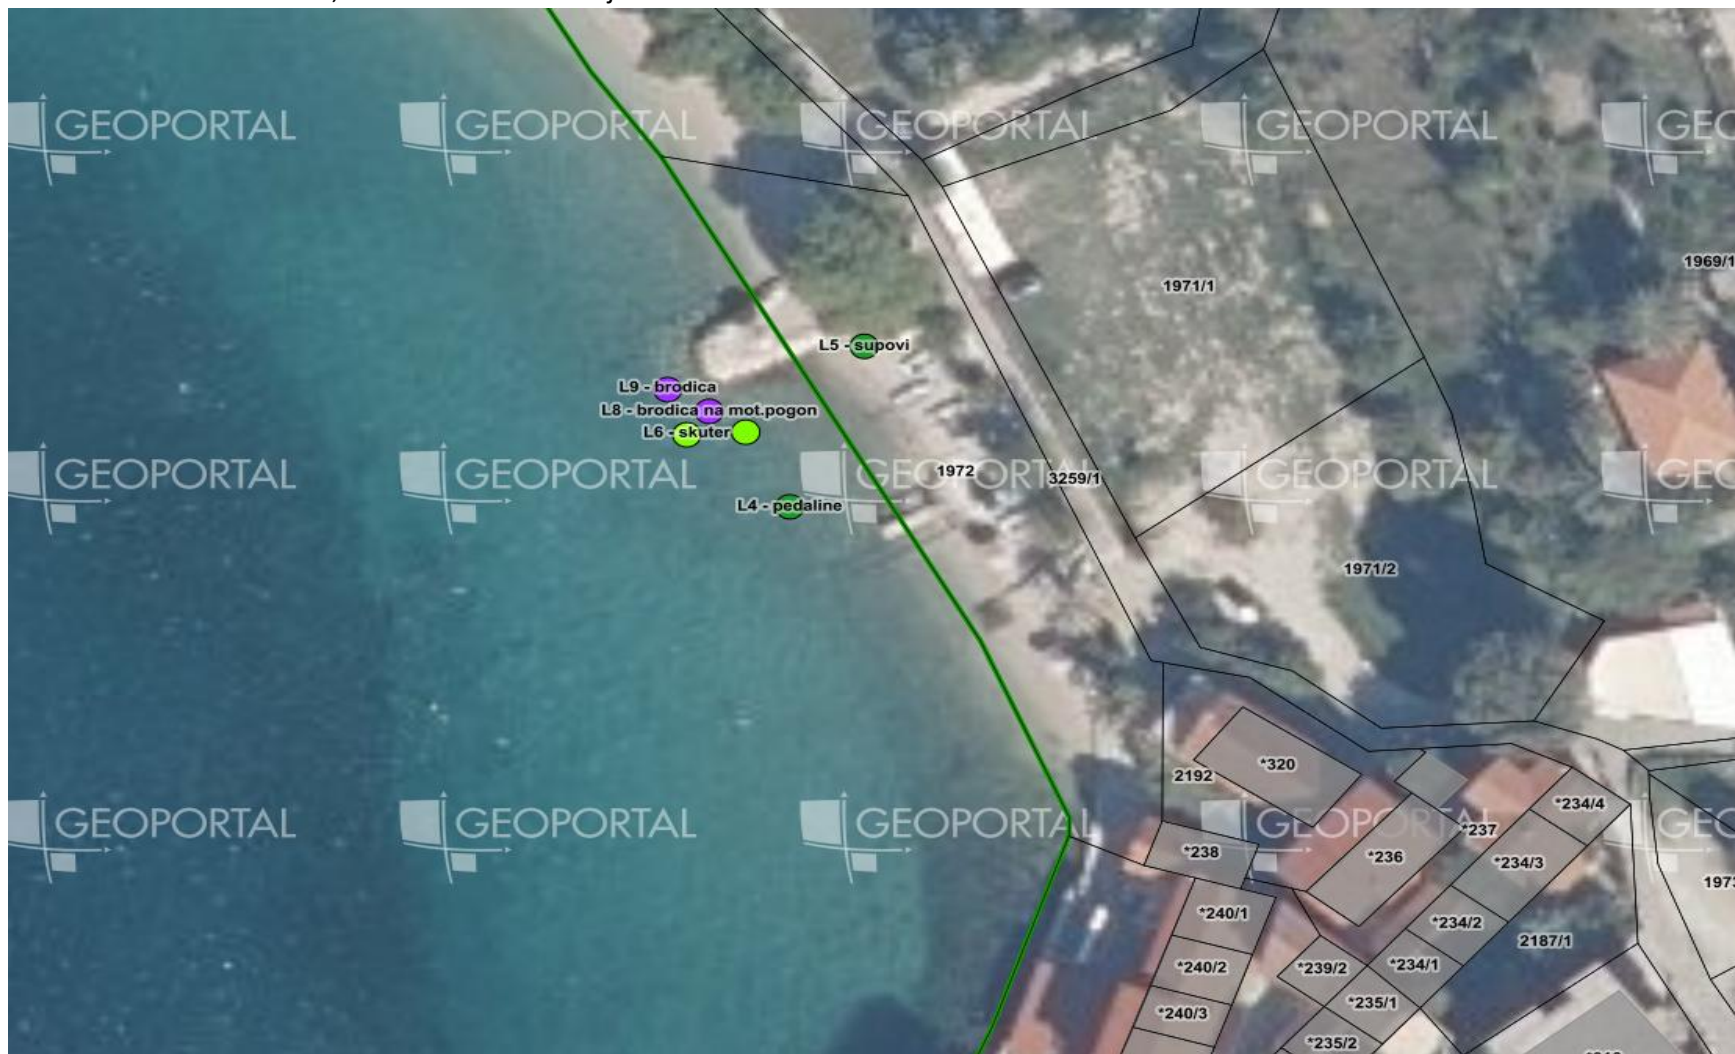

MIKROLOKACIJA H – Drvenik, plaža Gornja Vala

MIKROLOKACIJA H – Drvenik, plaža Gornja Vala

MIKROLOKACIJA I – Zaostrog, plaža Lučica

MIKROLOKACIJA I - Zaostrog, Mjesna plaža

MIKROLOKACIJA I - Zaostrog, Mjesna plaža

MIKROLOKACIJA I - Zaostrog, Mjesna plaža

MIKROLOKACIJA I - Zaostrog, Mjesna plaža

MIKROLOKACIJA J - Podaca, Bilaje – Kuk - Kapeć

MIKROLOKACIJA J - Podaca, Bilaje – Kuk - Kapeć

MIKROLOKACIJA L Podaca, Viskovića Vala i Ravanje

MIKROLOKACIJA L - Podaca, Viskovića Vala i Ravanje

MIKROLOKACIJA L - Podaca, Viskovića Vala i Ravanje

MIKROLOKACIJA M - Brist, Blatnice i Centralna plaža

MIKROLOKACIJA M - Brist, Blatnice i Centralna plaža

MIKROLOKACIJA P - Gradac, Mjesna plaža