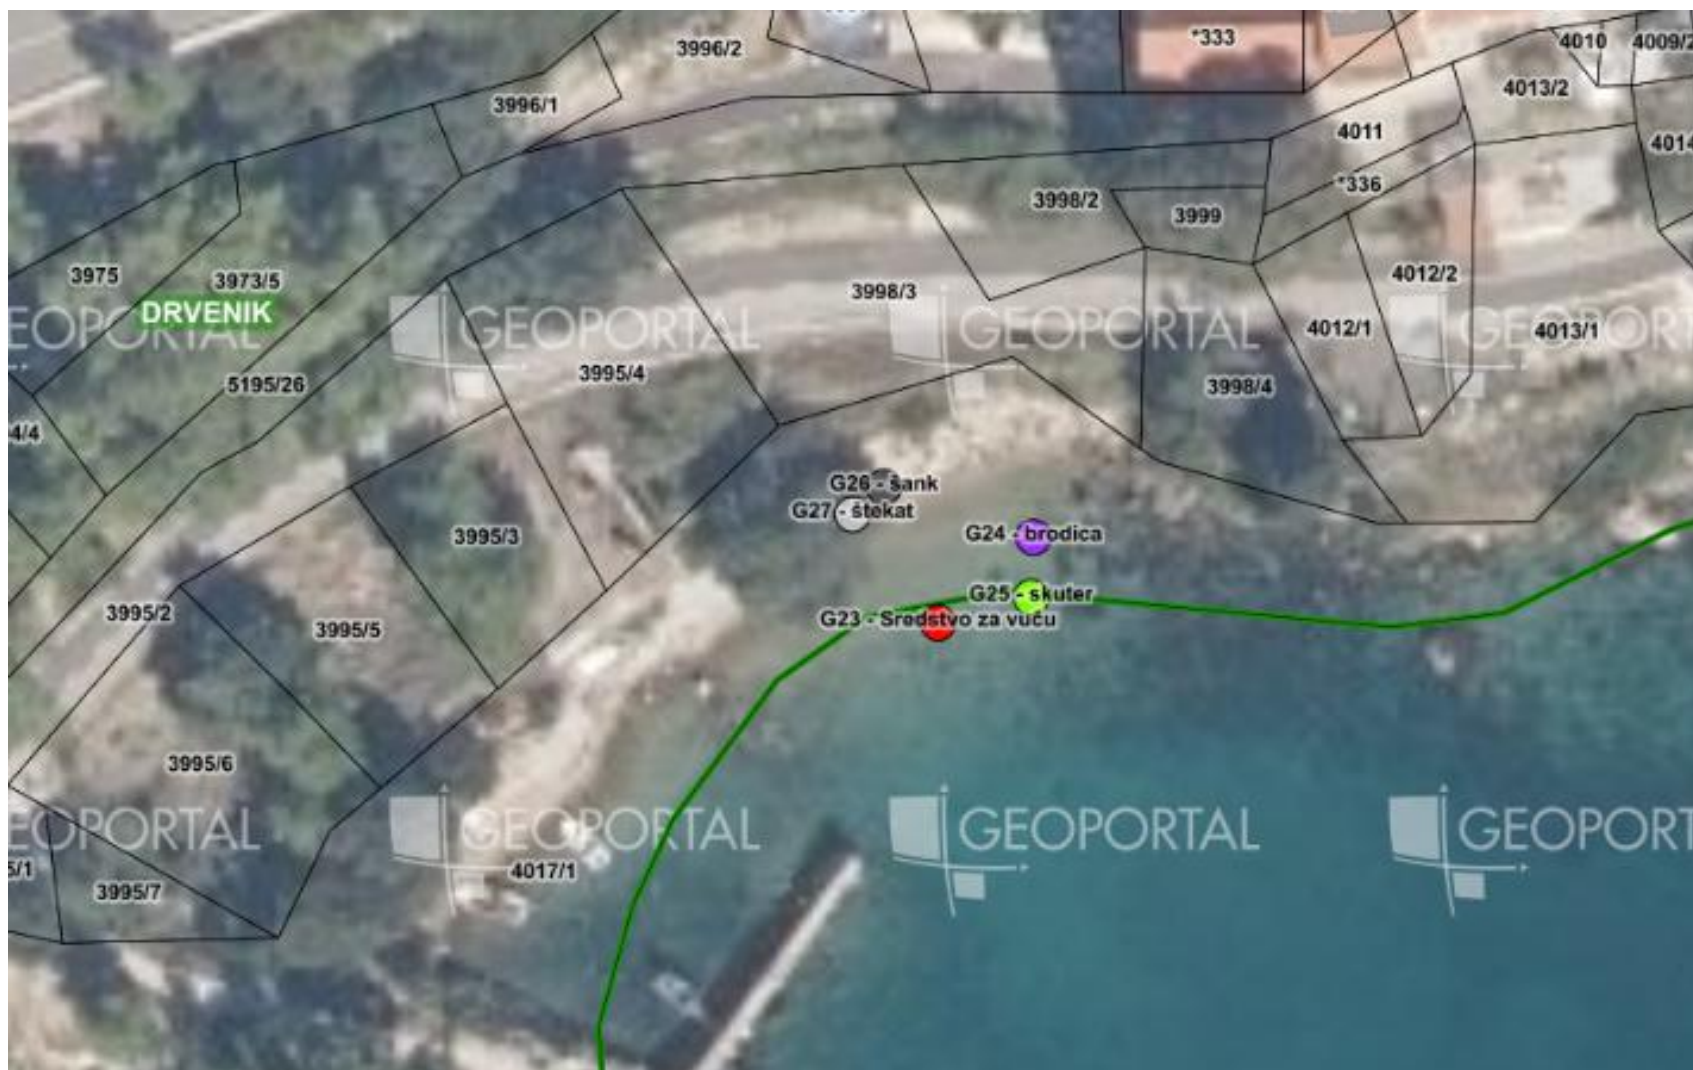

MIKROLOKACIJA A – Drvenik, ispod kampa „Boban“

MIKROLOKACIJA B – Drvenik, ispod kampa „Milo moje“

MIKROLOKACIJA C – Drvenik, Ispod kampa „Male čiste“ i „Čiste“

MIKROLOKACIJA D – Drvenik, plaža Vira

MIKROLOKACIJA E – Drvenik, plaža Duba

MIKROLOKACIJA F – Drvenik, kupalište Dubravice

MIKROLOKACIJA F – Drvenik, kupalište Lučki brig

MIKROLOKACIJA F – Drvenik, plaža Ledara

MIKROLOKACIJA F – Drvenik, plaža Ledara

MIKROLOKACIJA G – Drvenik, plaža Donja Vala

MIKROLOKACIJA G – Drvenik, Donja Vala, plaža Bočak

MIKROLOKACIJA G – Drvenik, plaža Čmilje

MIKROLOKACIJA H – Drvenik, plaža Gornja Vala

MIKROLOKACIJA H – Drvenik, plaža Gornja Vala

MIKROLOKACIJA H – Drvenik, plaža Gornja Vala

MIKROLOKACIJA H – Drvenik, plaža Gornja Vala

MIKROLOKACIJA H – Drvenik, plaža Gornja Vala

MIKROLOKACIJA I – Zaostrog, plaža Lučica

MIKROLOKACIJA I - Zaostrog, Mjesna plaža

MIKROLOKACIJA I - Zaostrog, Mjesna plaža