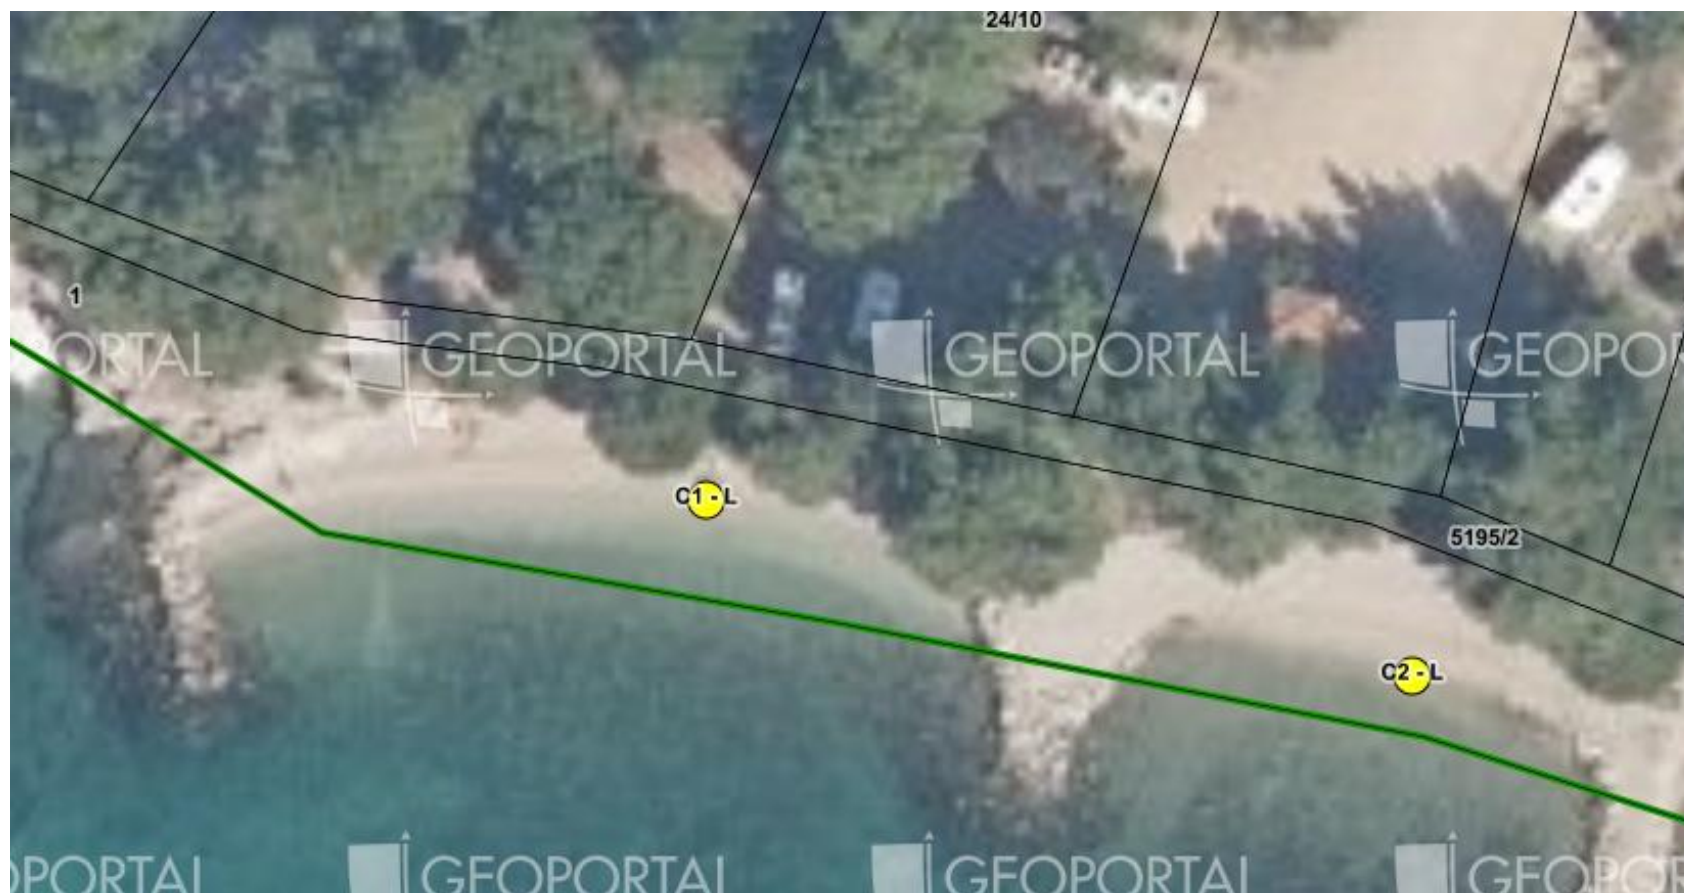

MIKROLOKACIJA A – Drvenik, ispod kampa „Boban“

MIKROLOKACIJA B – Drvenik, ispod kampa „Milo moje“

MIKROLOKACIJA C – Drvenik, Ispod kampa „Male čiste“ i „Čiste“

MIKROLOKACIJA D – Drvenik, plaža Vira

MIKROLOKACIJA E – Drvenik, plaža Duba

MIKROLOKACIJA F – Drvenik, kupalište Dubravice

MIKROLOKACIJA F – Drvenik, kupalište Lučki brig

MIKROLOKACIJA F – Drvenik, plaža Ledara

MIKROLOKACIJA F – Drvenik, plaža Ledara

MIKROLOKACIJA G – Drvenik, plaža Donja Vala

MIKROLOKACIJA H – Drvenik, plaža Gornja Vala

MIKROLOKACIJA H – Drvenik, plaža Gornja Vala

MIKROLOKACIJA I – Zaostrog, plaža Lučica

MIKROLOKACIJA I - Zaostrog, Mjesna plaža

MIKROLOKACIJA I - Zaostrog, Mjesna plaža

MIKROLOKACIJA P - Gradac, Mjesna plaža