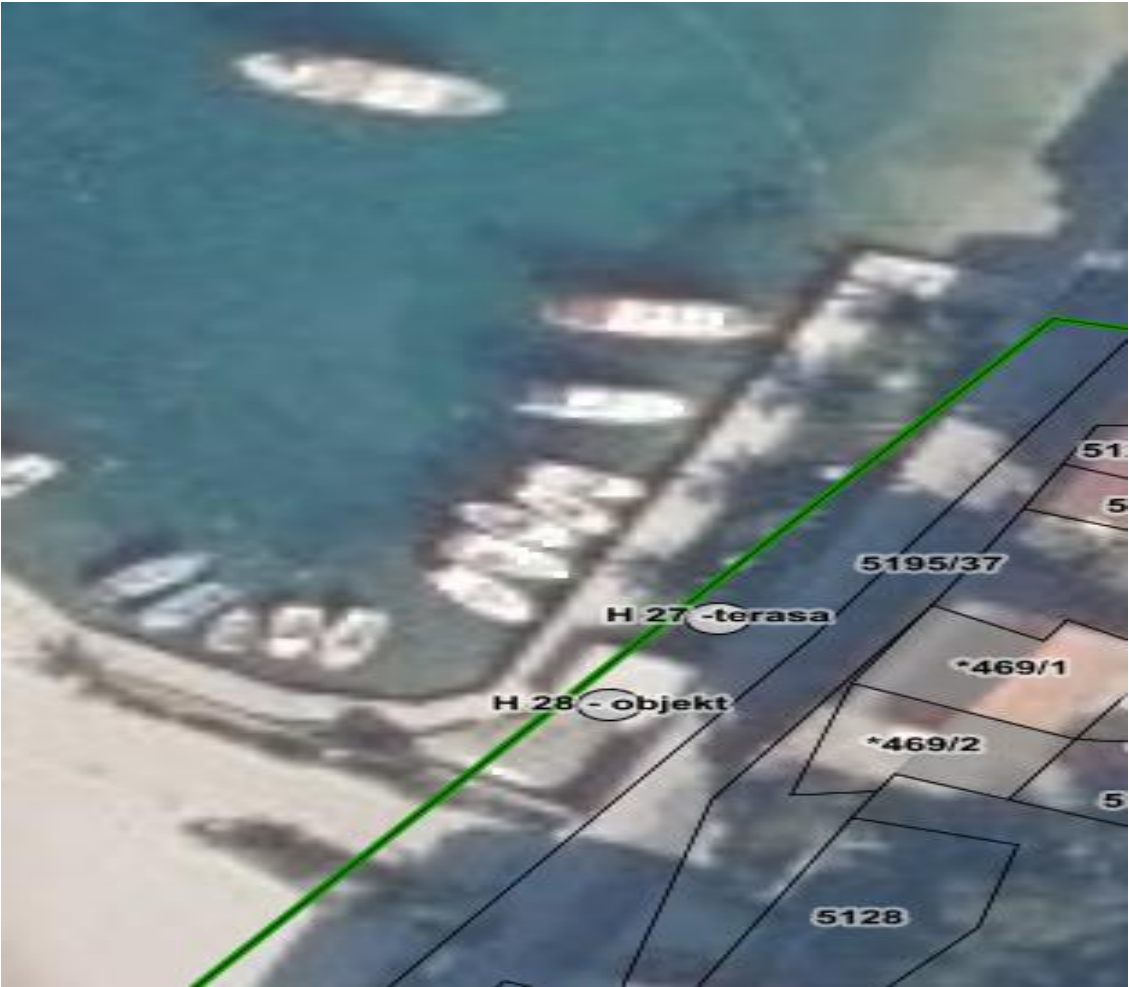

MIKROLOKACIJA F – Drvenik, kupalište Dubravice

MIKROLOKACIJA F – Drvenik, kupalište Lučki brig

MIKROLOKACIJA F – Drvenik, plaža Ledara

MIKROLOKACIJA F – Drvenik, plaža Ledara

MIKROLOKACIJA G – Drvenik, plaža Donja Vala

MIKROLOKACIJA G – Drvenik, Donja Vala, plaža Bočak

MIKROLOKACIJA G – Drvenik, plaža Čmilje

MIKROLOKACIJA H – Drvenik, plaža Gornja Vala

MIKROLOKACIJA H – Drvenik, plaža Gornja Vala

MIKROLOKACIJA H – Drvenik, plaža Gornja Vala

MIKROLOKACIJA H – Drvenik, plaža Gornja Vala

MIKROLOKACIJA H – Drvenik, plaža Gornja Vala

MIKROLOKACIJA I – Zaostrog, plaža Lučica

MIKROLOKACIJA I - Zaostrog, Mjesna plaža

MIKROLOKACIJA I - Zaostrog, Mjesna plaža

MIKROLOKACIJA P - Gradac, Mjesna plaža