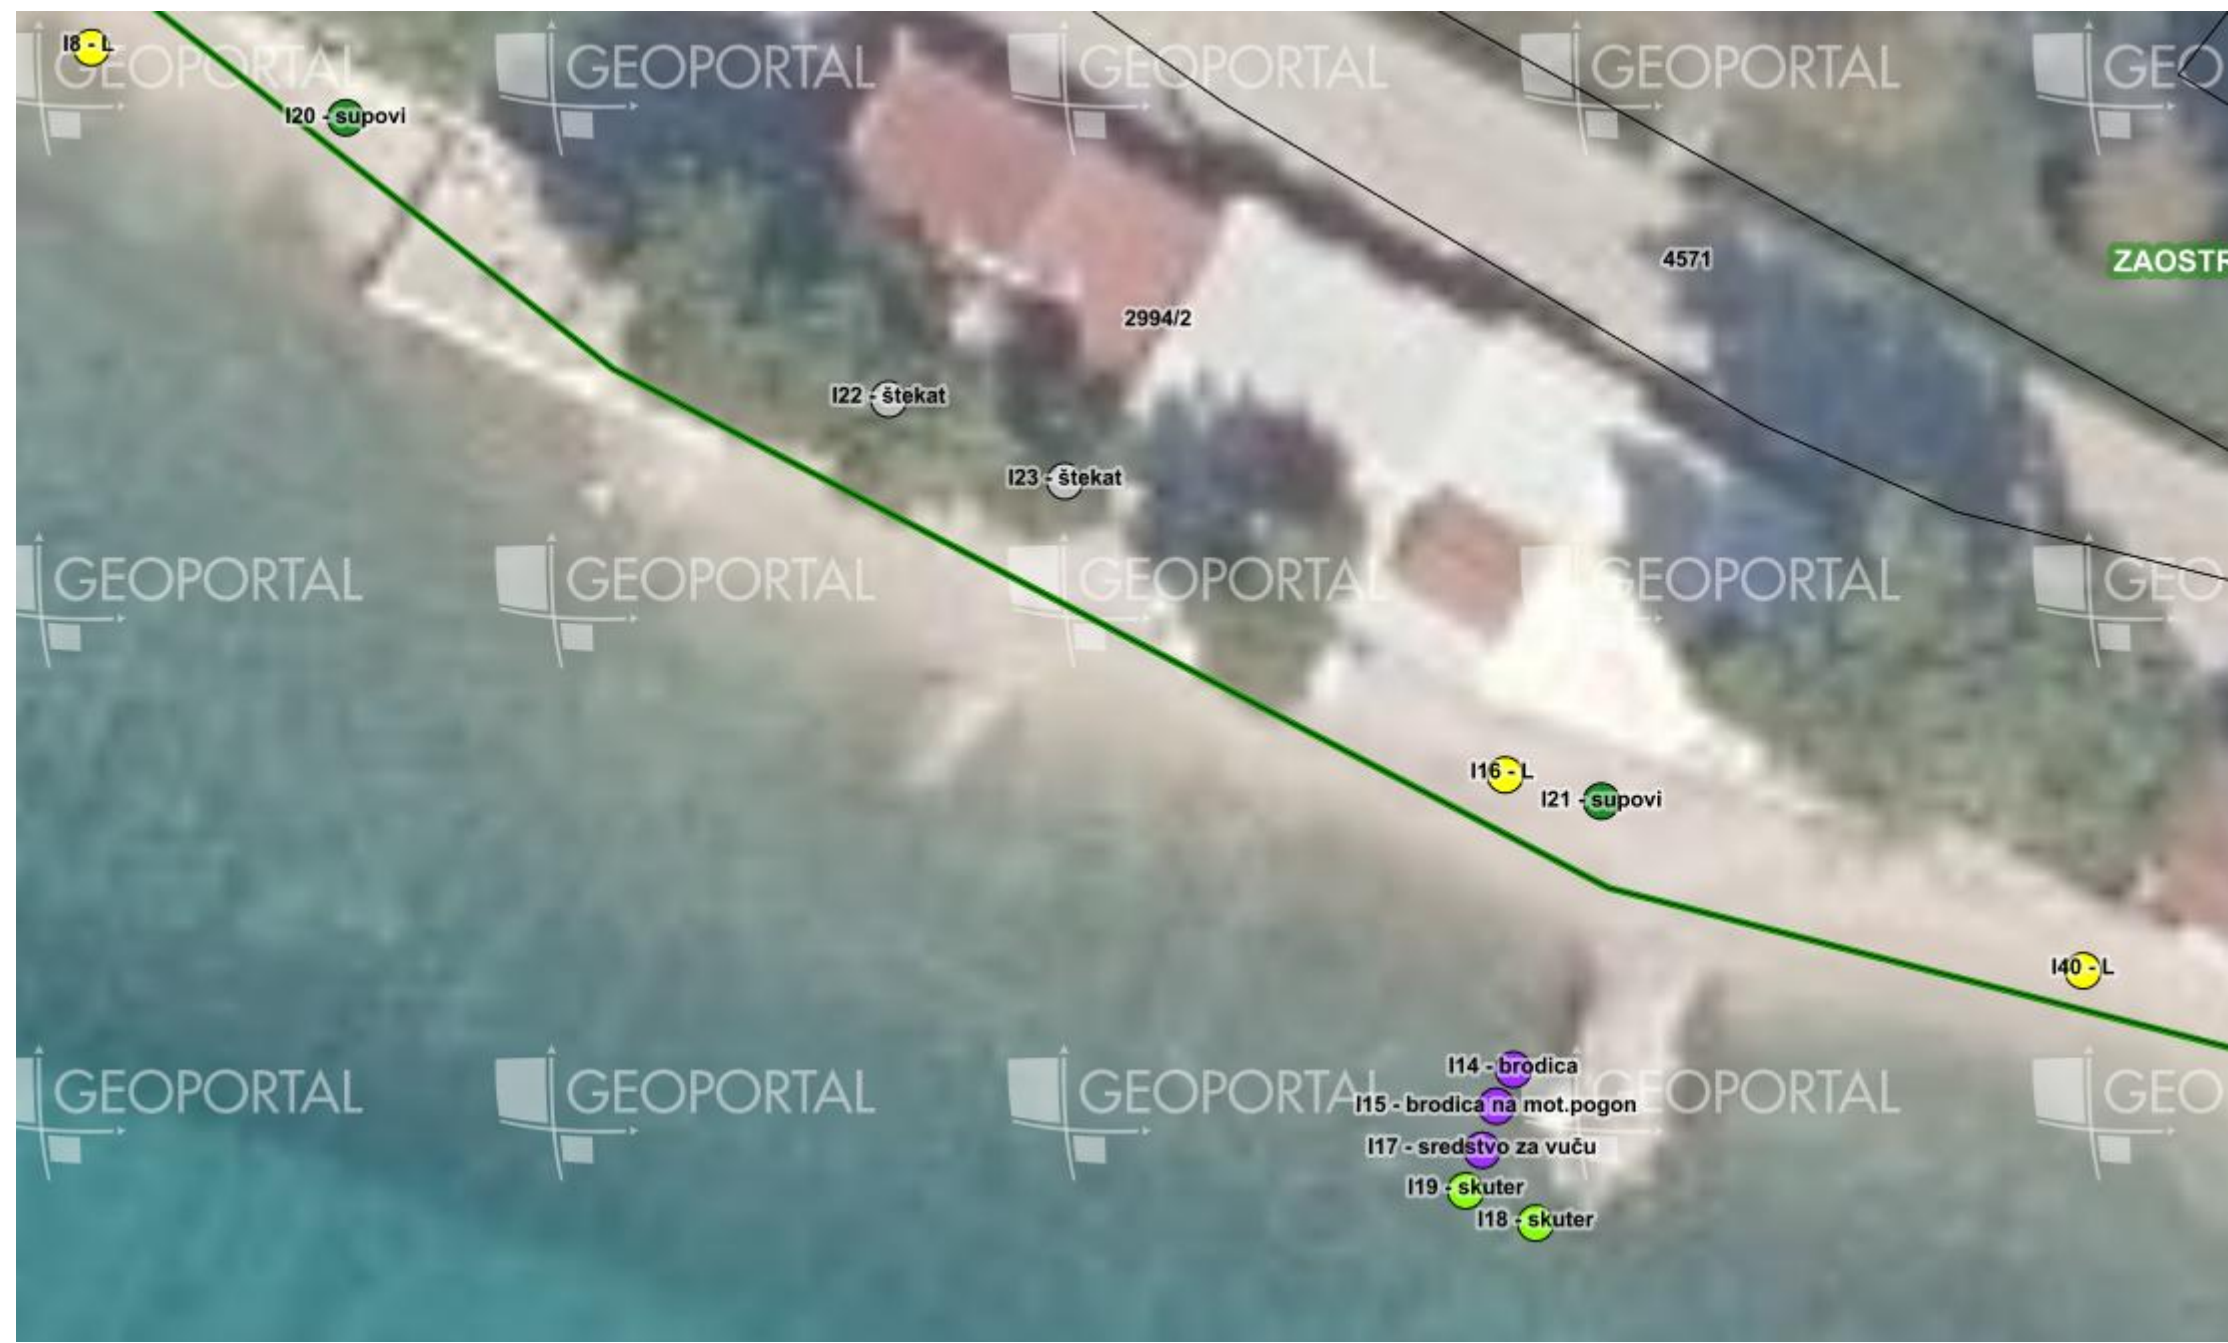

MIKROLOKACIJA H – Drvenik, plaža Gornja Vala

MIKROLOKACIJA H – Drvenik, plaža Gornja Vala

MIKROLOKACIJA I – Zaostrog, plaža Lučica

MIKROLOKACIJA I - Zaostrog, Mjesna plaža

MIKROLOKACIJA I - Zaostrog, Mjesna plaža

MIKROLOKACIJA I - Zaostrog, Mjesna plaža

MIKROLOKACIJA I - Zaostrog, Mjesna plaža

MIKROLOKACIJA J - Podaca, Bilaje – Kuk - Kapeć

MIKROLOKACIJA J - Podaca, Bilaje – Kuk - Kapeć

MIKROLOKACIJA L Podaca, Viskovića Vala i Ravanje

MIKROLOKACIJA L - Podaca, Viskovića Vala i Ravanje

MIKROLOKACIJA L - Podaca, Viskovića Vala i Ravanje

MIKROLOKACIJA M - Brist, Blatnice i Centralna plaža

MIKROLOKACIJA M - Brist, Blatnice i Centralna plaža

MIKROLOKACIJA P - Gradac, Mjesna plaža