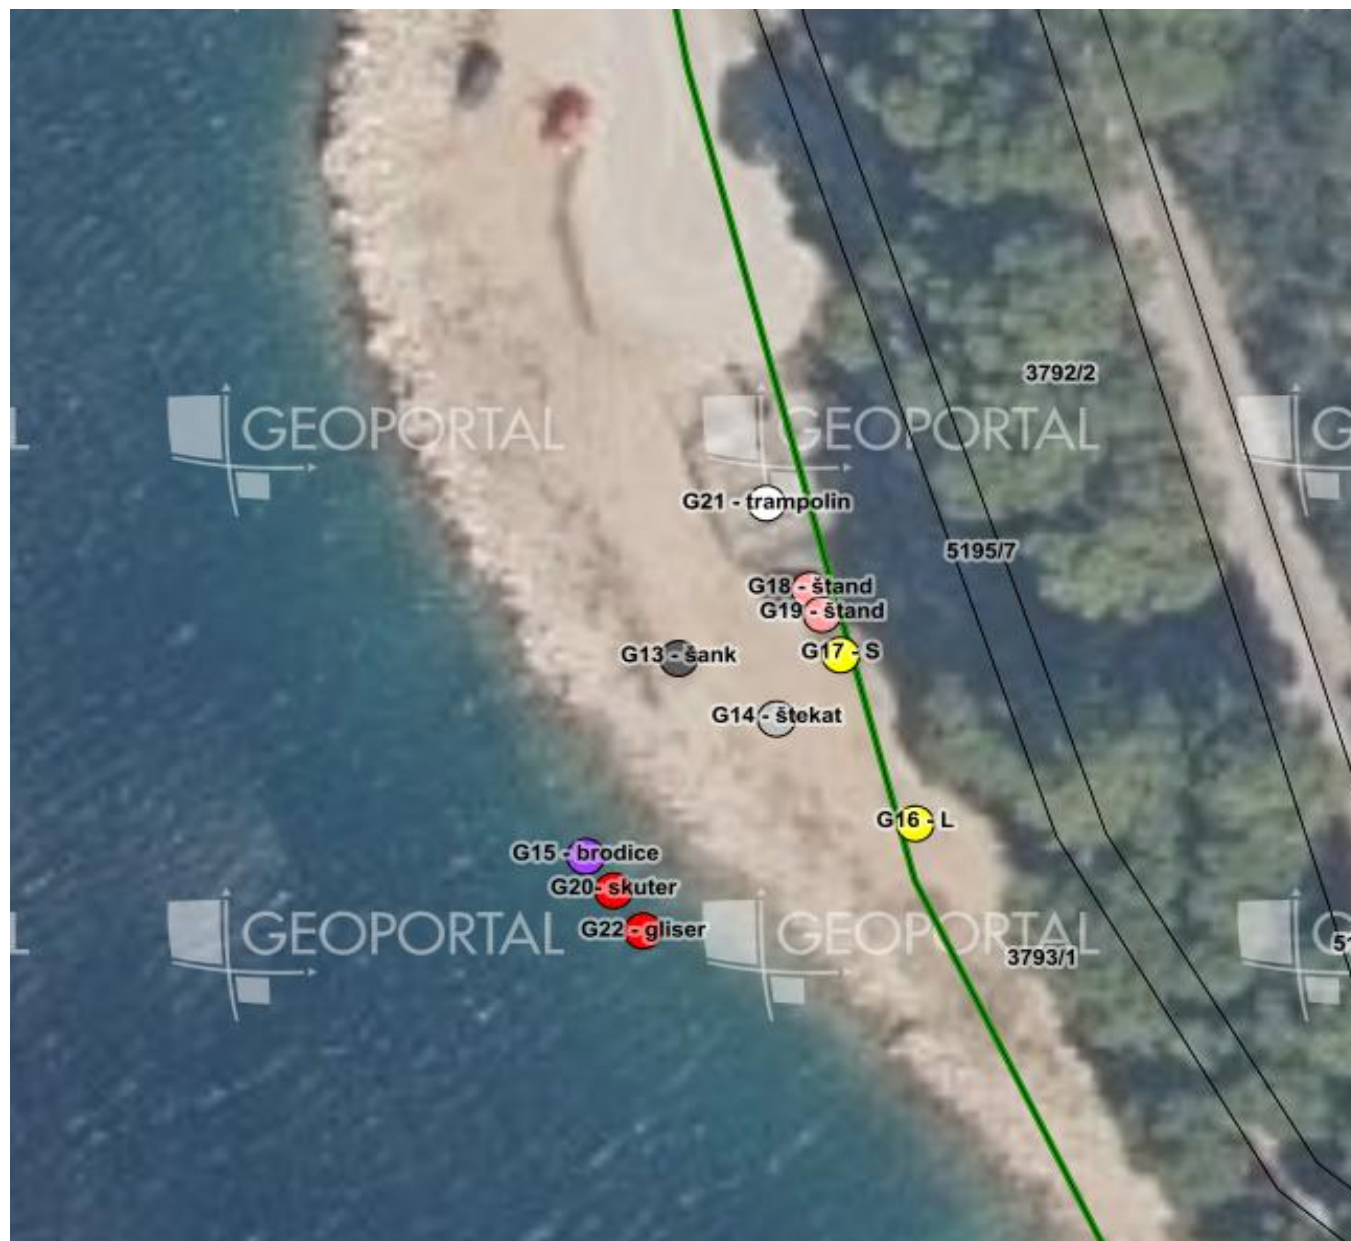

MIKROLOKACIJA A – Drvenik, ispod kampa „Boban“

MIKROLOKACIJA B – Drvenik, ispod kampa „Milo moje“

MIKROLOKACIJA C – Drvenik, Ispod kampa „Male čiste“ i „Čiste“

MIKROLOKACIJA D – Drvenik, plaža Vira

MIKROLOKACIJA E – Drvenik, plaža Duba

MIKROLOKACIJA F – Drvenik, kupalište Dubravice

MIKROLOKACIJA F – Drvenik, kupalište Lučki brig

MIKROLOKACIJA F – Drvenik, plaža Ledara

MIKROLOKACIJA F – Drvenik, plaža Ledara

MIKROLOKACIJA G – Drvenik, plaža Donja Vala

MIKROLOKACIJA G – Drvenik, Donja Vala, plaža Bočak

MIKROLOKACIJA G – Drvenik, plaža Čmilje

MIKROLOKACIJA H – Drvenik, plaža Gornja Vala

MIKROLOKACIJA H – Drvenik, plaža Gornja Vala

MIKROLOKACIJA H – Drvenik, plaža Gornja Vala

MIKROLOKACIJA H – Drvenik, plaža Gornja Vala

MIKROLOKACIJA H – Drvenik, plaža Gornja Vala

MIKROLOKACIJA I – Zaostrog, plaža Lučica

MIKROLOKACIJA I - Zaostrog, Mjesna plaža

MIKROLOKACIJA I - Zaostrog, Mjesna plaža