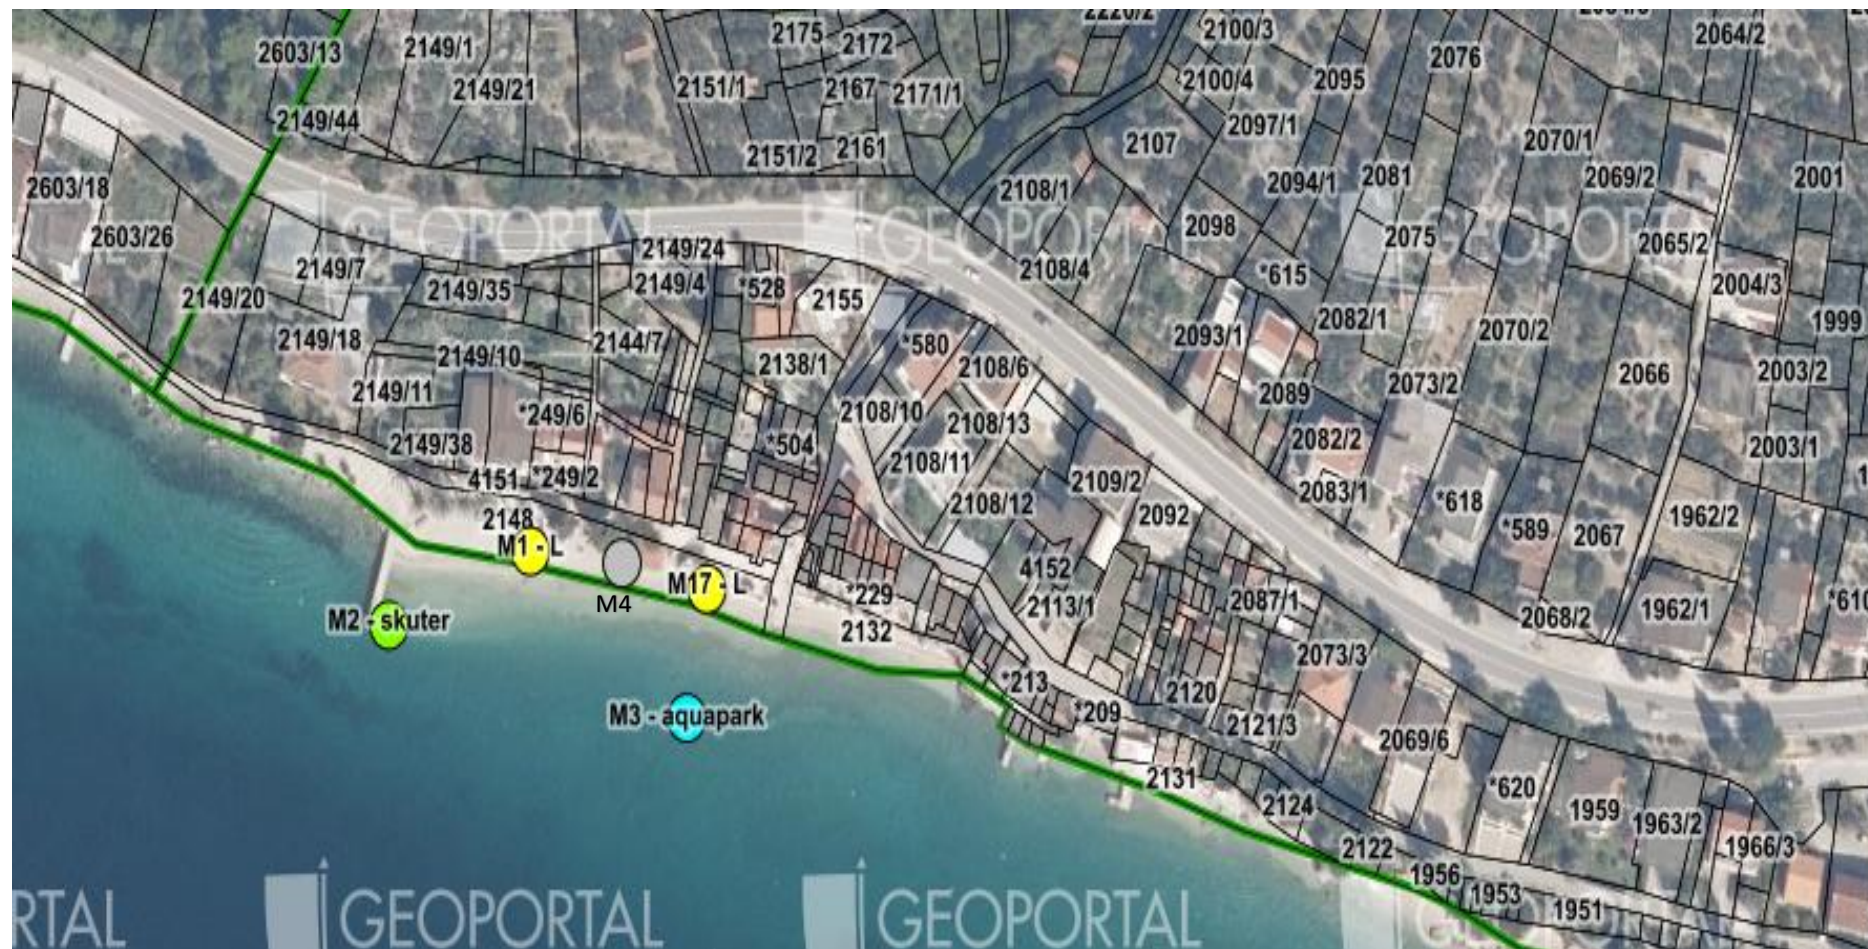

MIKROLOKACIJA H – Drvenik, plaža Gornja Vala

MIKROLOKACIJA H – Drvenik, plaža Gornja Vala

MIKROLOKACIJA I – Zaostrog, plaža Lučica

MIKROLOKACIJA I - Zaostrog, Mjesna plaža

MIKROLOKACIJA I - Zaostrog, Mjesna plaža

MIKROLOKACIJA I - Zaostrog, Mjesna plaža

MIKROLOKACIJA I - Zaostrog, Mjesna plaža

MIKROLOKACIJA J - Podaca, Bilaje – Kuk - Kapeć

MIKROLOKACIJA J - Podaca, Bilaje – Kuk - Kapeć

MIKROLOKACIJA L Podaca, Viskovića Vala i Ravanje

MIKROLOKACIJA L - Podaca, Viskovića Vala i Ravanje

MIKROLOKACIJA L - Podaca, Viskovića Vala i Ravanje

MIKROLOKACIJA M - Brist, Blatnice i Centralna plaža

MIKROLOKACIJA M - Brist, Blatnice i Centralna plaža

MIKROLOKACIJA P - Gradac, Mjesna plaža