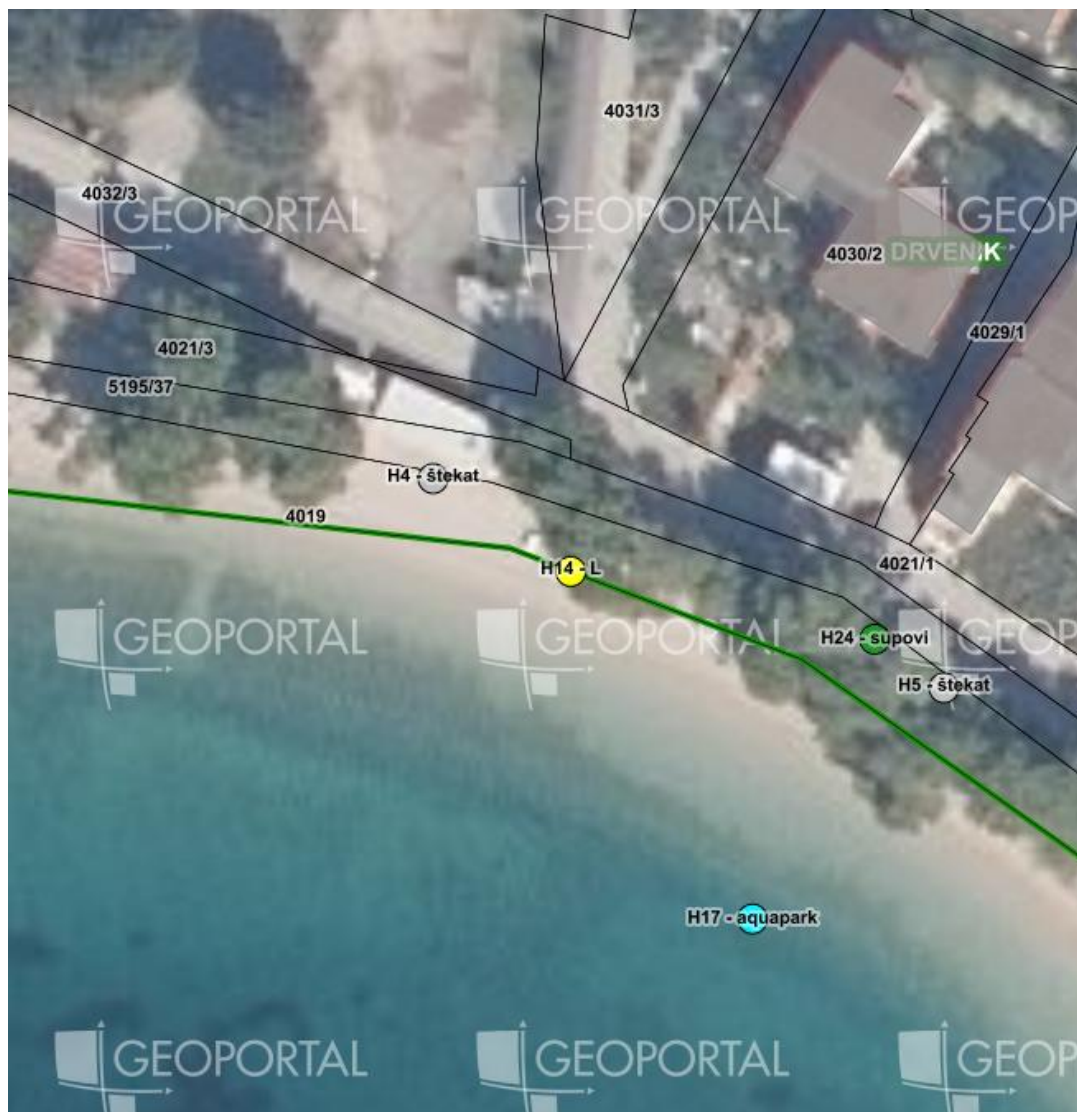

MIKROLOKACIJA F – Drvenik, kupalište Dubravice

MIKROLOKACIJA F – Drvenik, kupalište Lučki brig

MIKROLOKACIJA F – Drvenik, plaža Ledara

MIKROLOKACIJA F – Drvenik, plaža Ledara

MIKROLOKACIJA G – Drvenik, plaža Donja Vala

MIKROLOKACIJA G – Drvenik, Donja Vala, plaža Bočak

MIKROLOKACIJA G – Drvenik, plaža Čmilje

MIKROLOKACIJA H – Drvenik, plaža Gornja Vala

MIKROLOKACIJA H – Drvenik, plaža Gornja Vala

MIKROLOKACIJA H – Drvenik, plaža Gornja Vala

MIKROLOKACIJA H – Drvenik, plaža Gornja Vala

MIKROLOKACIJA H – Drvenik, plaža Gornja Vala

MIKROLOKACIJA I – Zaostrog, plaža Lučica

MIKROLOKACIJA I - Zaostrog, Mjesna plaža

MIKROLOKACIJA I - Zaostrog, Mjesna plaža

MIKROLOKACIJA L - Podaca, Viskovića Vala i Ravanje

MIKROLOKACIJA L - Podaca, Viskovića Vala i Ravanje

MIKROLOKACIJA M - Brist, Blatnice i Centralna plaža

MIKROLOKACIJA M - Brist, Blatnice i Centralna plaža