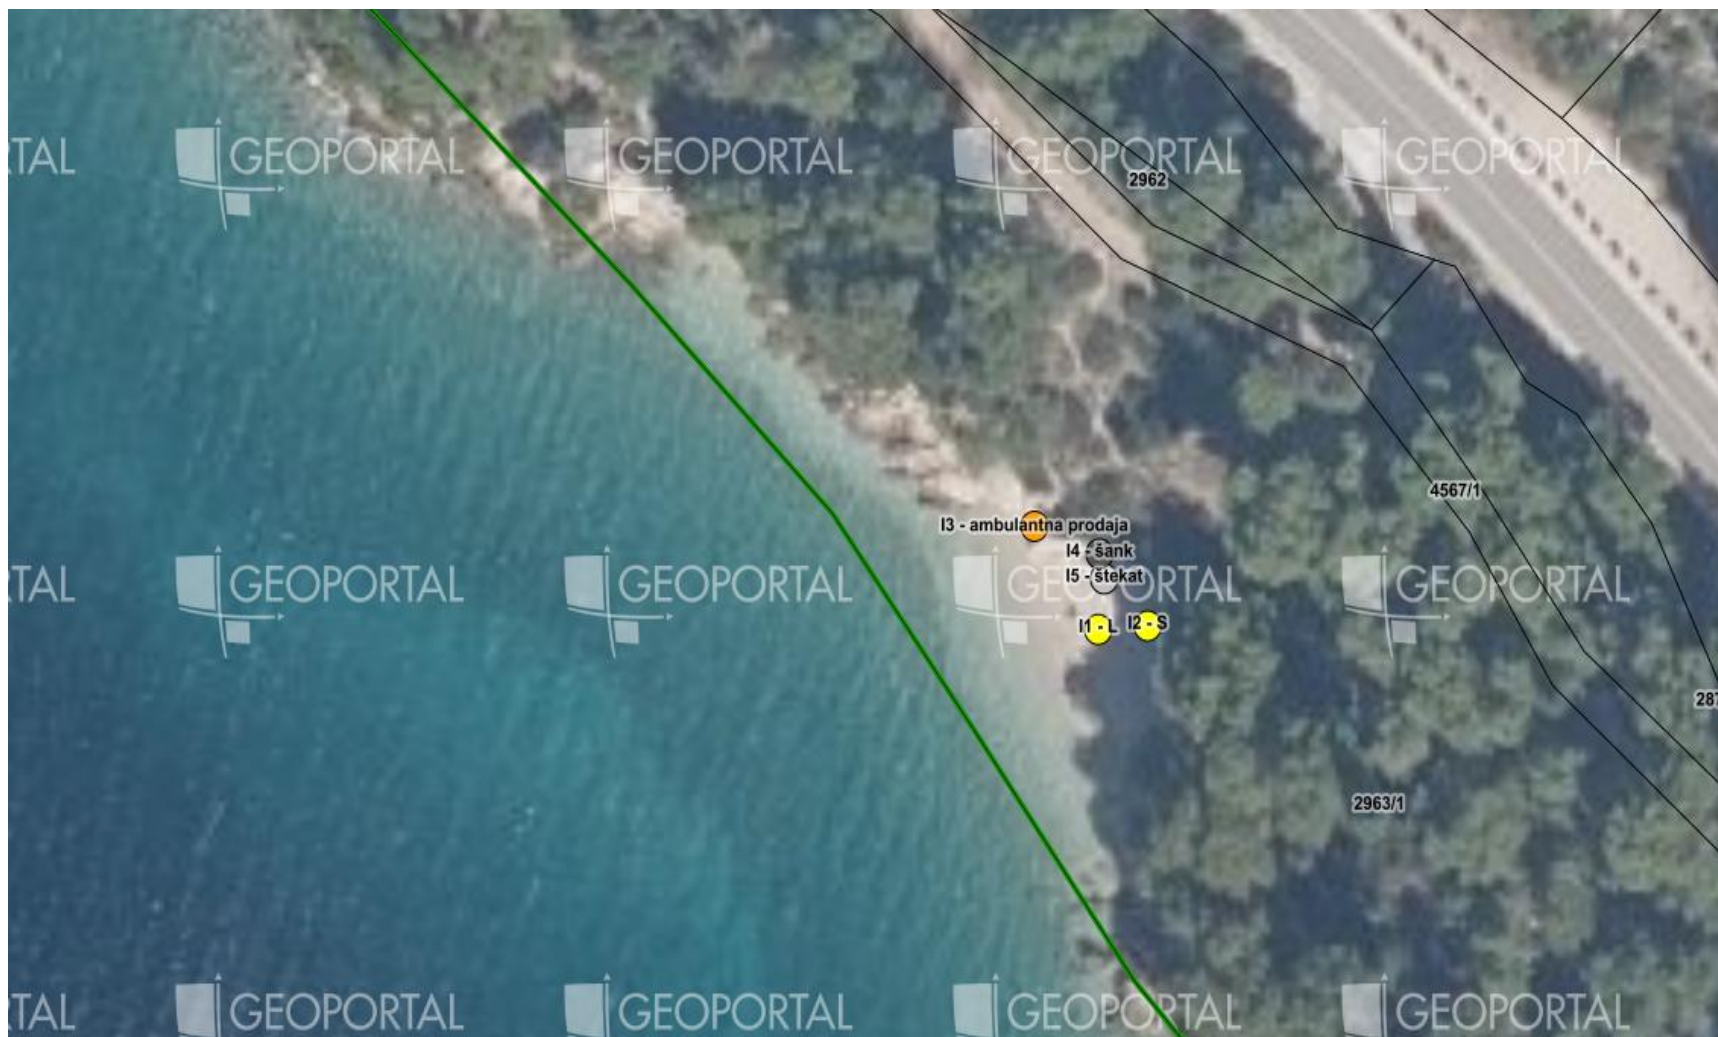

MIKROLOKACIJA F – Drvenik, kupalište Dubravice

MIKROLOKACIJA F – Drvenik, kupalište Lučki brig

MIKROLOKACIJA F – Drvenik, plaža Ledara

MIKROLOKACIJA F – Drvenik, plaža Ledara

MIKROLOKACIJA G – Drvenik, plaža Donja Vala

MIKROLOKACIJA G – Drvenik, Donja Vala, plaža Bočak

MIKROLOKACIJA G – Drvenik, plaža Čmilje

MIKROLOKACIJA H – Drvenik, plaža Gornja Vala

MIKROLOKACIJA H – Drvenik, plaža Gornja Vala

MIKROLOKACIJA H – Drvenik, plaža Gornja Vala

MIKROLOKACIJA H – Drvenik, plaža Gornja Vala

MIKROLOKACIJA H – Drvenik, plaža Gornja Vala

MIKROLOKACIJA I – Zaostrog, plaža Lučica

MIKROLOKACIJA I - Zaostrog, Mjesna plaža

MIKROLOKACIJA I - Zaostrog, Mjesna plaža

MIKROLOKACIJA P - Gradac, Mjesna plaža