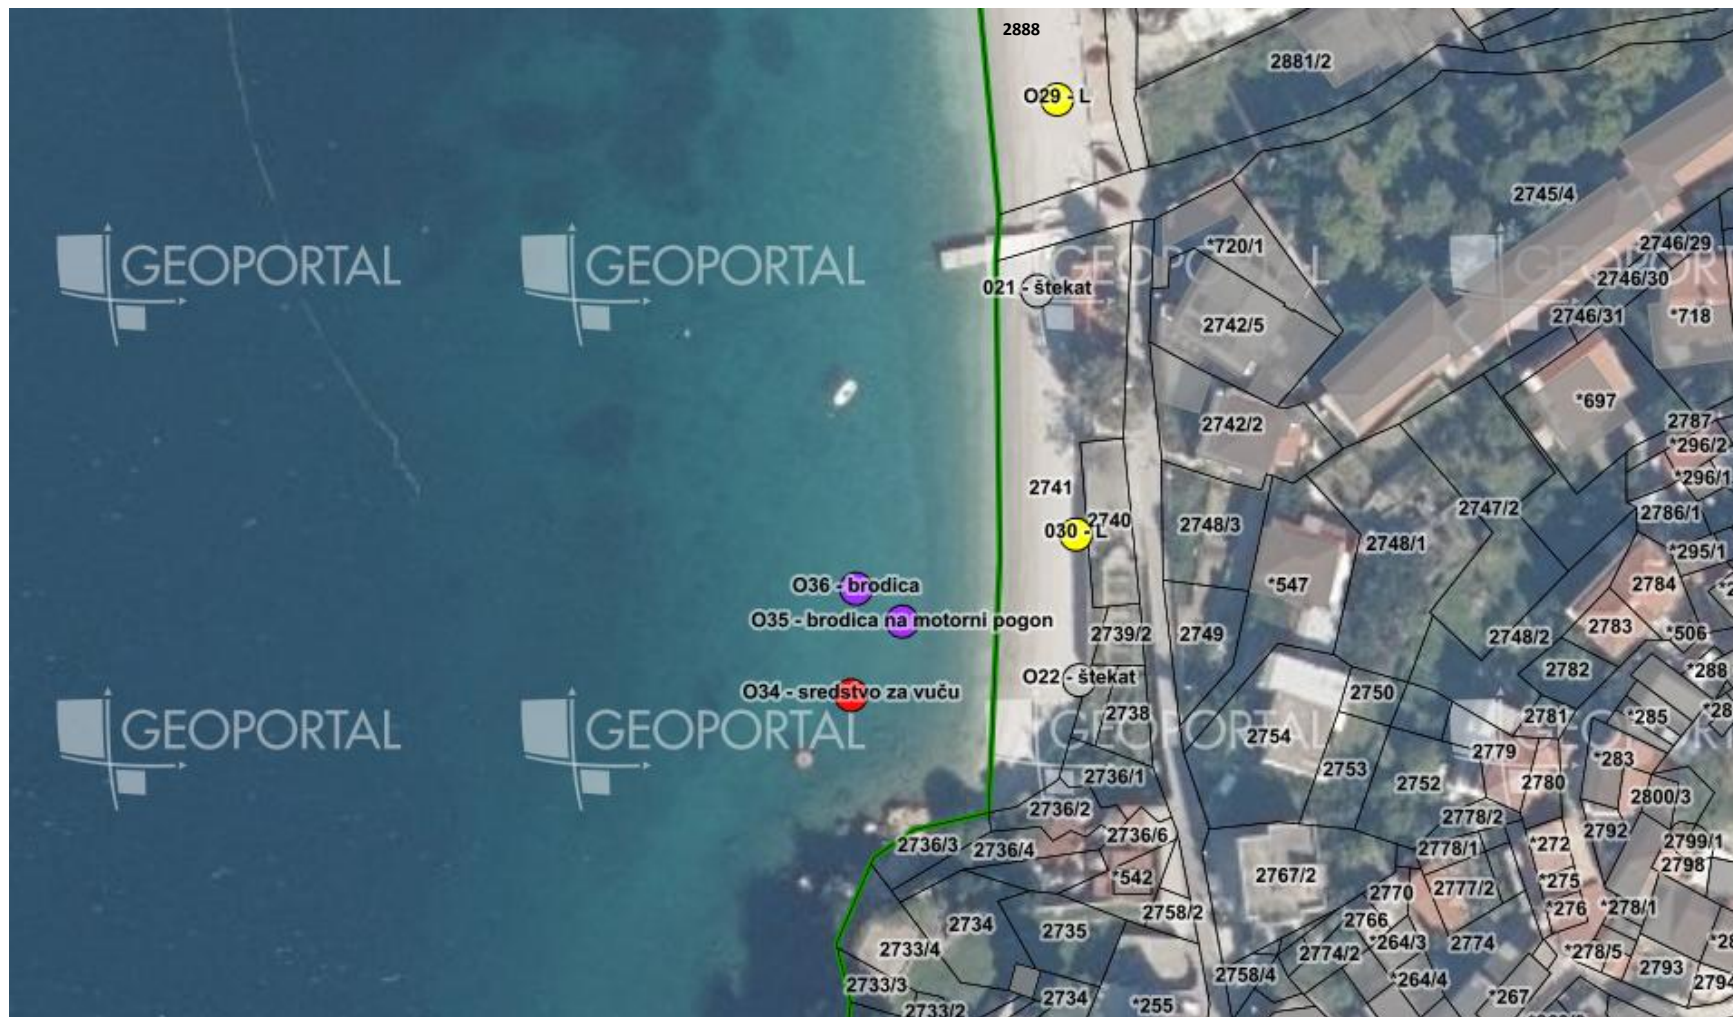

MIKROLOKACIJA L - Podaca, Viskovića Vala i Ravanje

MIKROLOKACIJA L - Podaca, Viskovića Vala i Ravanje

MIKROLOKACIJA M - Brist, Blatnice i Centralna plaža

MIKROLOKACIJA M - Brist, Blatnice i Centralna plaža

MIKROLOKACIJA M - Brist, Blatnice i Centralna plaža

MIKROLOKACIJA O - Gradac, Kamaki – plaža Bošac

MIKROLOKACIJA O - Gradac, Kamaki – plaža Bošac

MIKROLOKACIJA O - Gradac, Kamaki – plaža Bošac

MIKROLOKACIJA T - Gradac, Jelov vrat

MIKROLOKACIJA P - Gradac, Mjesna plaža

# MIKROLOKACIJA R - Gradac, plaža Vodice

MIKROLOKACIJA R - Gradac, plaža Vodice

MIKROLOKACIJA S - Gradac, plaža Gospica