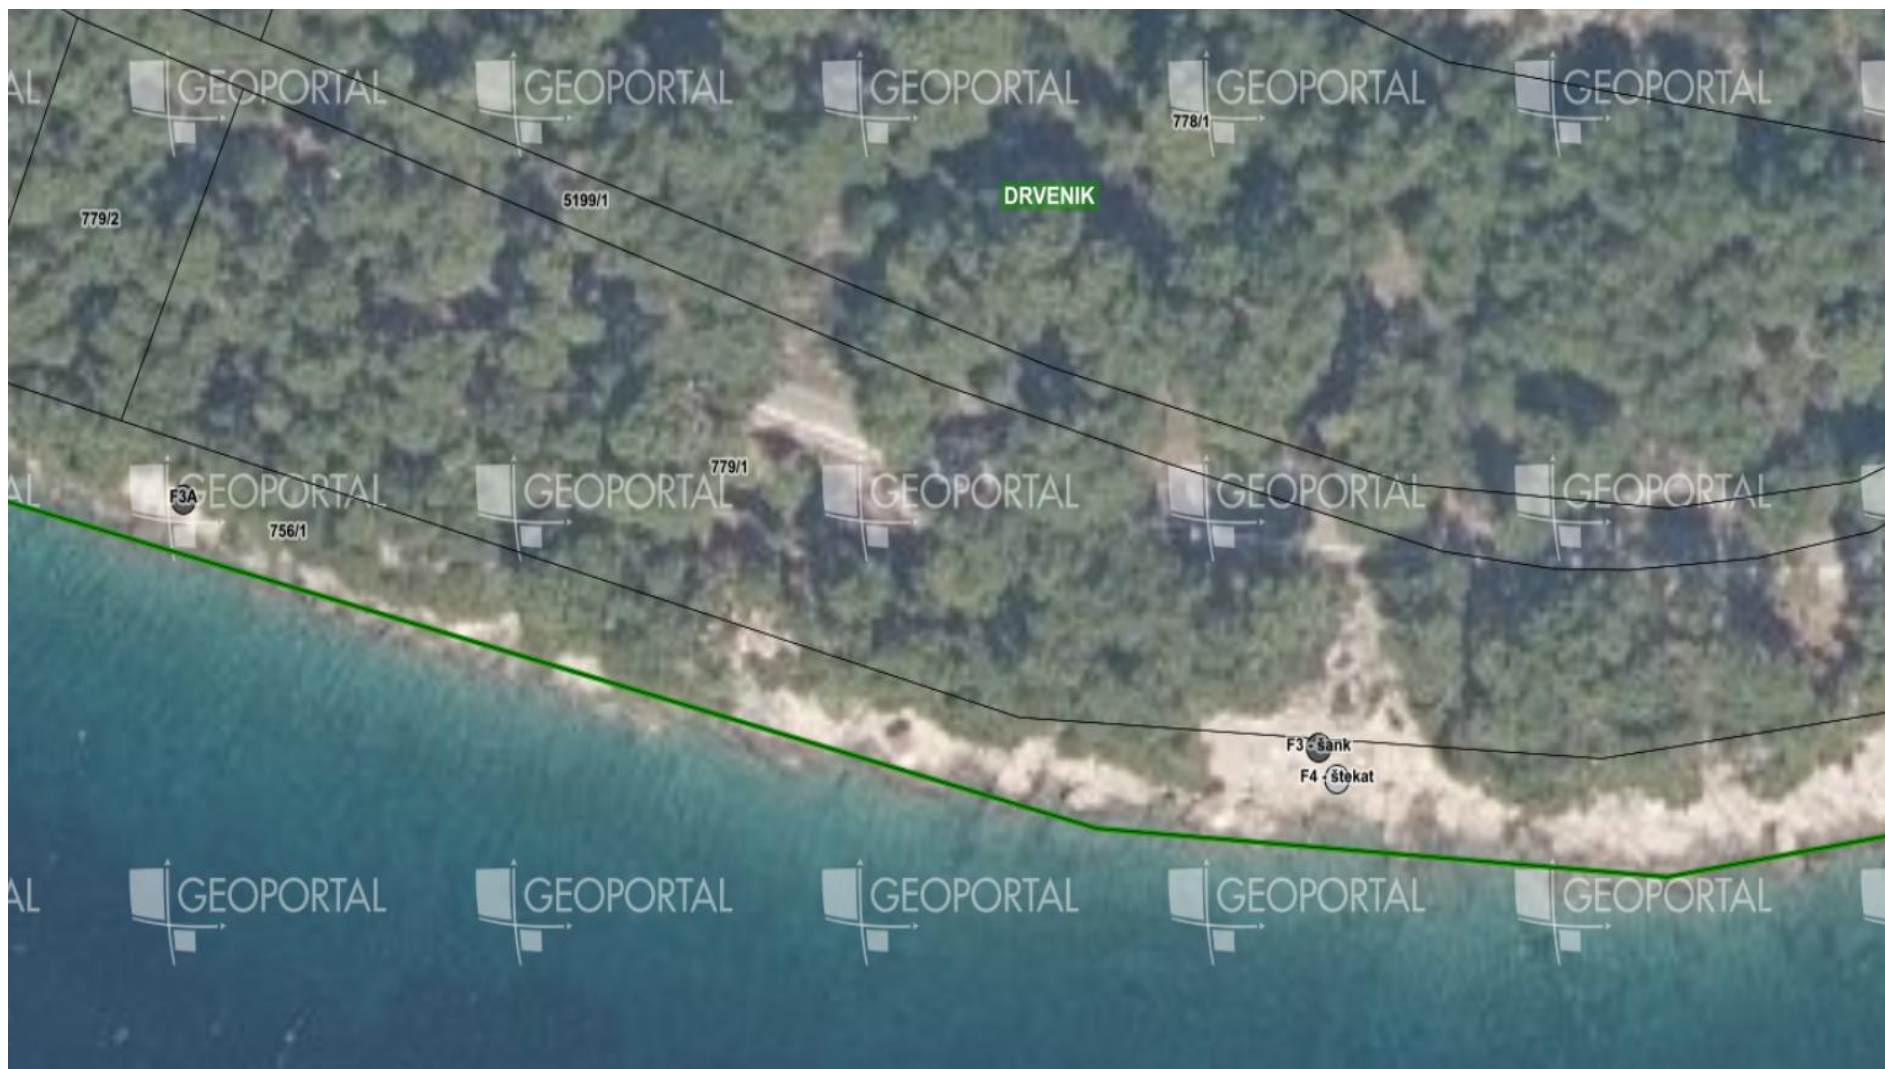

MIKROLOKACIJA A – Drvenik, ispod kampa „Boban“

MIKROLOKACIJA B – Drvenik, ispod kampa „Milo moje“

MIKROLOKACIJA C – Drvenik, Ispod kampa „Male čiste“ i „Čiste“

MIKROLOKACIJA D – Drvenik, plaža Vira

MIKROLOKACIJA E – Drvenik, plaža Duba

MIKROLOKACIJA F – Drvenik, kupalište Dubravice

MIKROLOKACIJA F – Drvenik, kupalište Lučki brig

MIKROLOKACIJA F – Drvenik, plaža Ledara

MIKROLOKACIJA F – Drvenik, plaža Ledara

MIKROLOKACIJA G – Drvenik, plaža Donja Vala

MIKROLOKACIJA P - Gradac, Mjesna plaža

# MIKROLOKACIJA R - Gradac, plaža Vodice

MIKROLOKACIJA R - Gradac, plaža Vodice

MIKROLOKACIJA S - Gradac, plaža Gospica